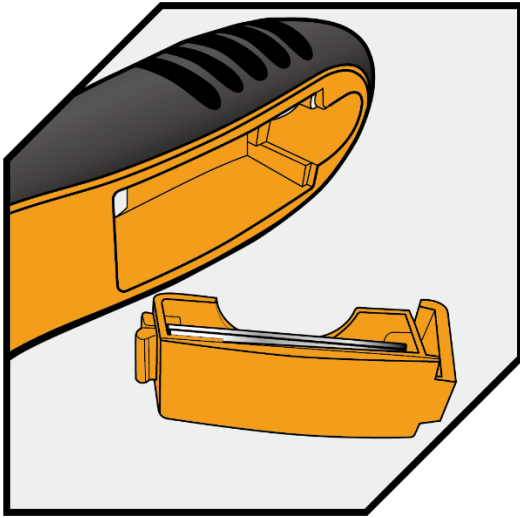

940086

Stisknutím otevřete svorku čepele.

Stisknutím vytlačte držák nože.

Vysuňte slot ve směru šipky.