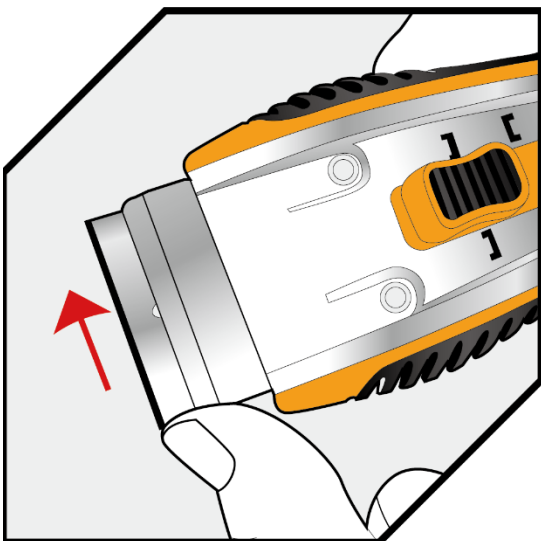

940086

Stisknutím otevřete svorku čepele.

Stisknutím vytlačte držák nože.

Vysuňte slot ve směru šipky.