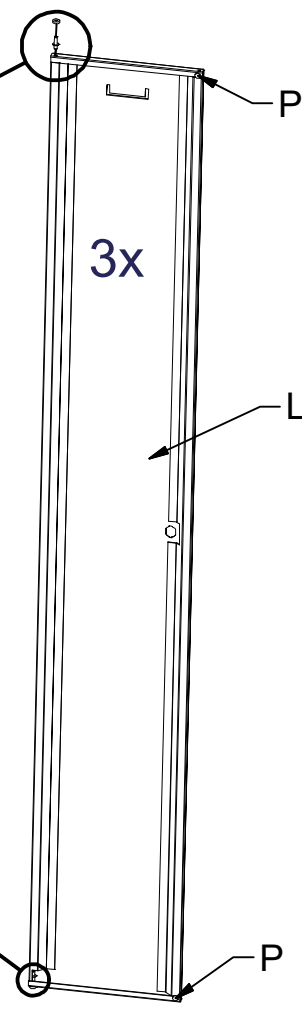

2x

540488-540493

30x T

4x A1

1x A

1x U

1x F

1x B

3x S

TYP "A"

TYP "B"

2x H

cca 298 mm

1x H1

cca 286 mm

1x G

2x J

L=cca 295 mm

1x J1

L=cca 283 mm

9x K

(CZ) ochrannou desku před montáží je nutno vyndat z horního dílu  
(SK) ochrannú dosku pred montážou je nutné vybrať z horného dielu  
(PL) przed montażem należy zdjąć z górnej części płytkę ochronną  
(DE) Die Schutzplatte muss vor der Montage vom oberen Teil entfernt werden.

# 2

3

6

7

8

2x

2x A

2x B