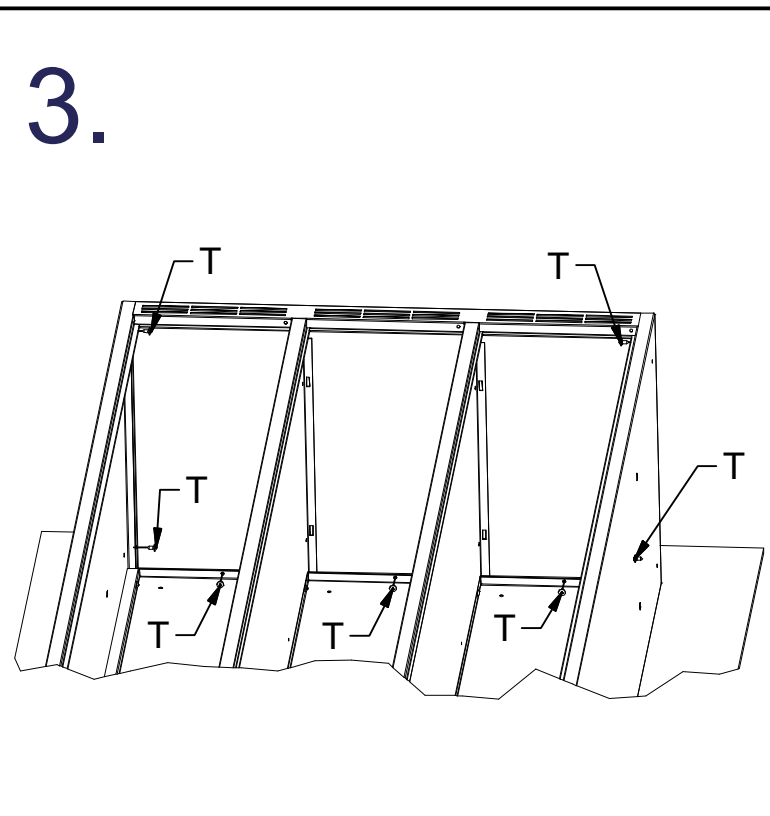

2x J

L=cca 295 mm

1x J1

L=cca 283 mm

9x K

(CZ) ochrannou desku před montáží je nutno vyndat z horního dílu  
(SK) ochrannú dosku pred montážou je nutné vybrať z horného dielu  
(PL) przed montażem należy zdjąć z górnej części płytkę ochronną  
(DE) Die Schutzplatte muss vor der Montage vom oberen Teil entfernt werden.

# 2

3

6

7

8

2x

2x A

2x B