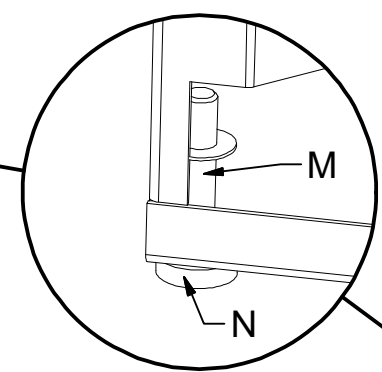

2x J

L=cca 295 mm

1x J1

L=cca 283 mm

9x K

(CZ) ochrannou desku před montáží je nutno vyndat z horního dílu  
(SK) ochrannú dosku pred montážou je nutné vybrať z horného dielu  
(PL) przed montażem należy zdjąć z górnej części płytkę ochronną  
(DE) Die Schutzplatte muss vor der Montage vom oberen Teil entfernt werden.

# 2

3

6

7

8

2x

2x A

2x B