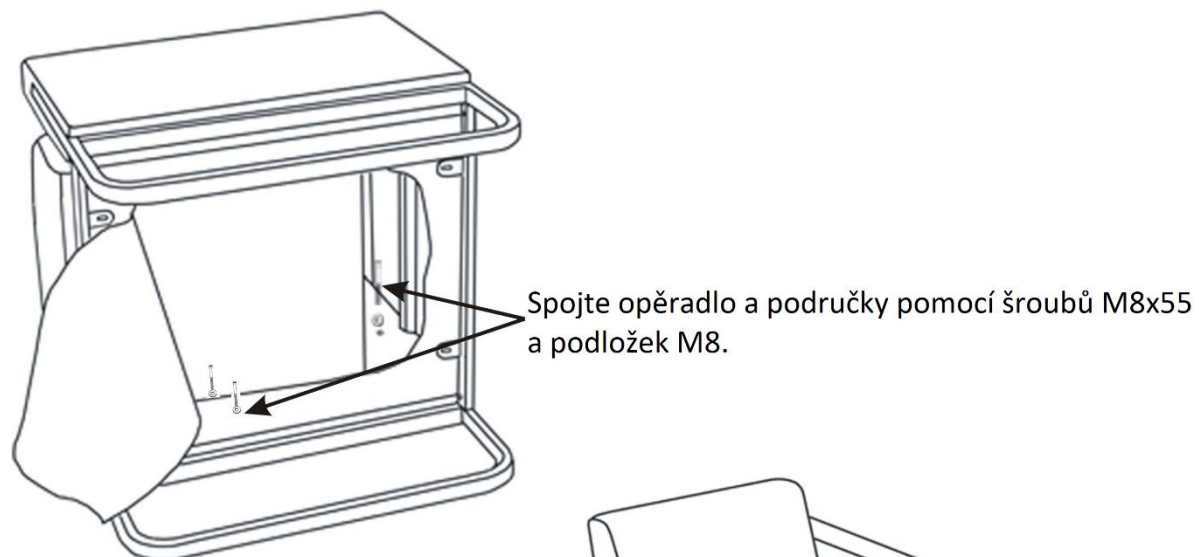

Návod k montáži Sedací soupravy Casual

Katalogové číslo: 443039-443041

Součástky		1	2	3
	A	6 Ks	6 Ks	6 Ks
	B	6 Ks	6 Ks	6 Ks