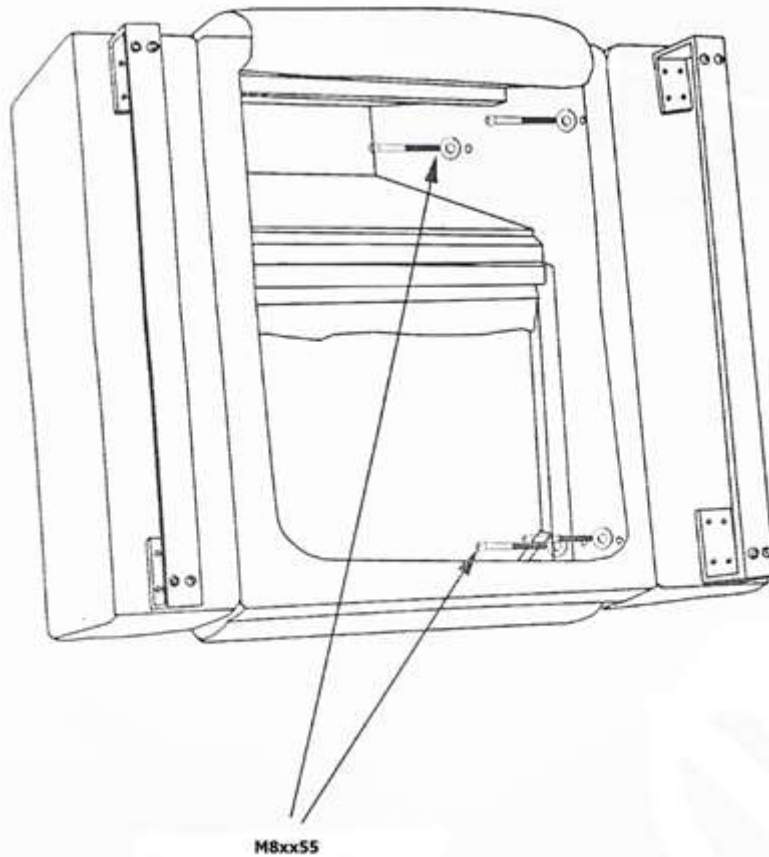

# Návod k montáži pro Sedačky Primator

Katalogové číslo: 443019, 443020, 443021

Postup montáže:

1. Rozepněte spodní část sedačky
2. Pro montáž područek využijte přiložené šrouby M8x55 a podložky pr. 8 mm