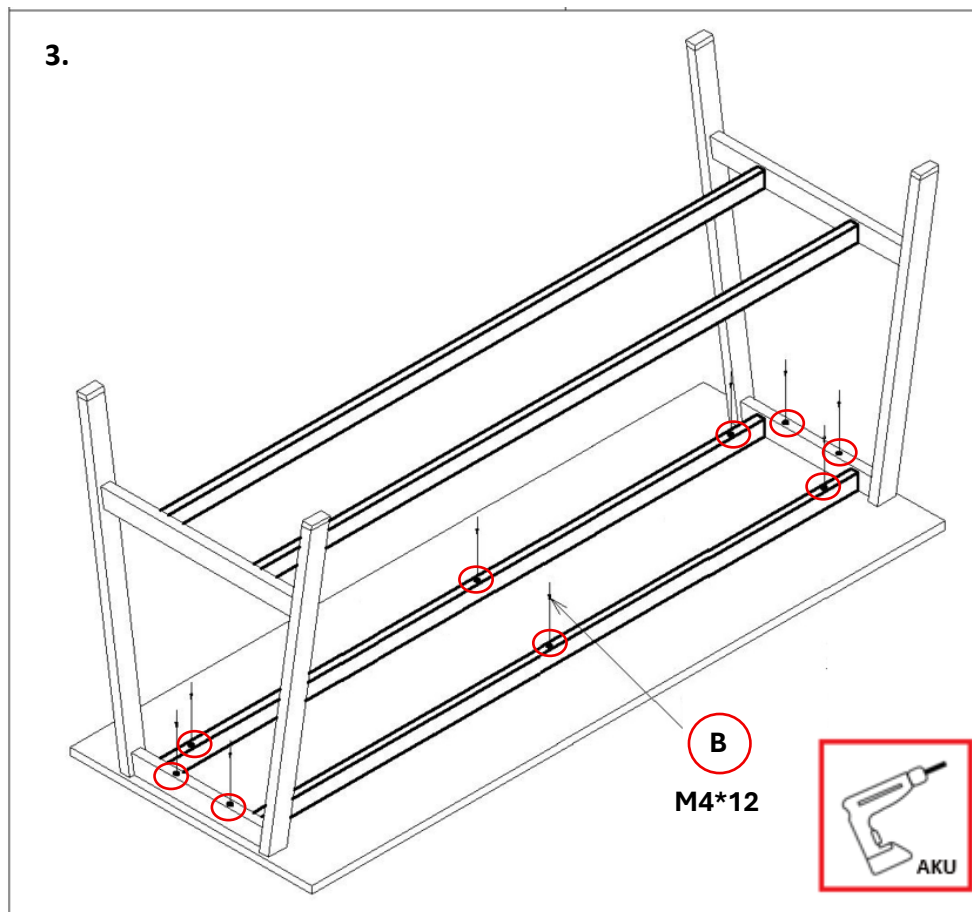

938328-938335

 M8*16	 M4*12
A (16x)	B (12x)

(CZ) Před začátkem montáže si přečtete celý návod.

(SK) Pred začiatkom montáže si prečítajte celý návod.

(PL) Przed rozpoczęciem montażu przeczytaj całą instrukcję.

(DE) Lesen Sie die gesamte Anleitung, bevor Sie mit der Montage beginnen.

(CZ) Na desce nejsou předvrtané díry! Všechny šrouby dotahujte ručně!

(SK) Na doske nie sú predvrtané diery! Všetky skrutky doťahujte ručne!

(PL) Na desce nie ma wstępnie wywierconych otworów! Dokręcić wszystkie śruby ręcznie!

(DE) Auf der Platte gibt es keine vorgebohrten Löcher! Alle Schrauben handfest anziehen!