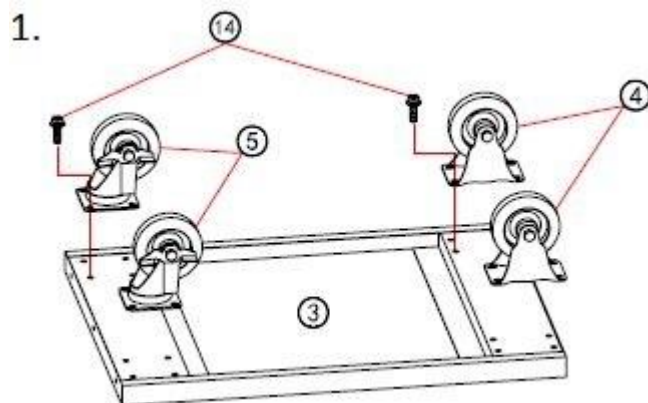

Návod k montáži pro Pojízdňý stojan na boxy

Katalogové číslo: 186090, 186091

Montážní postup

2.

3.