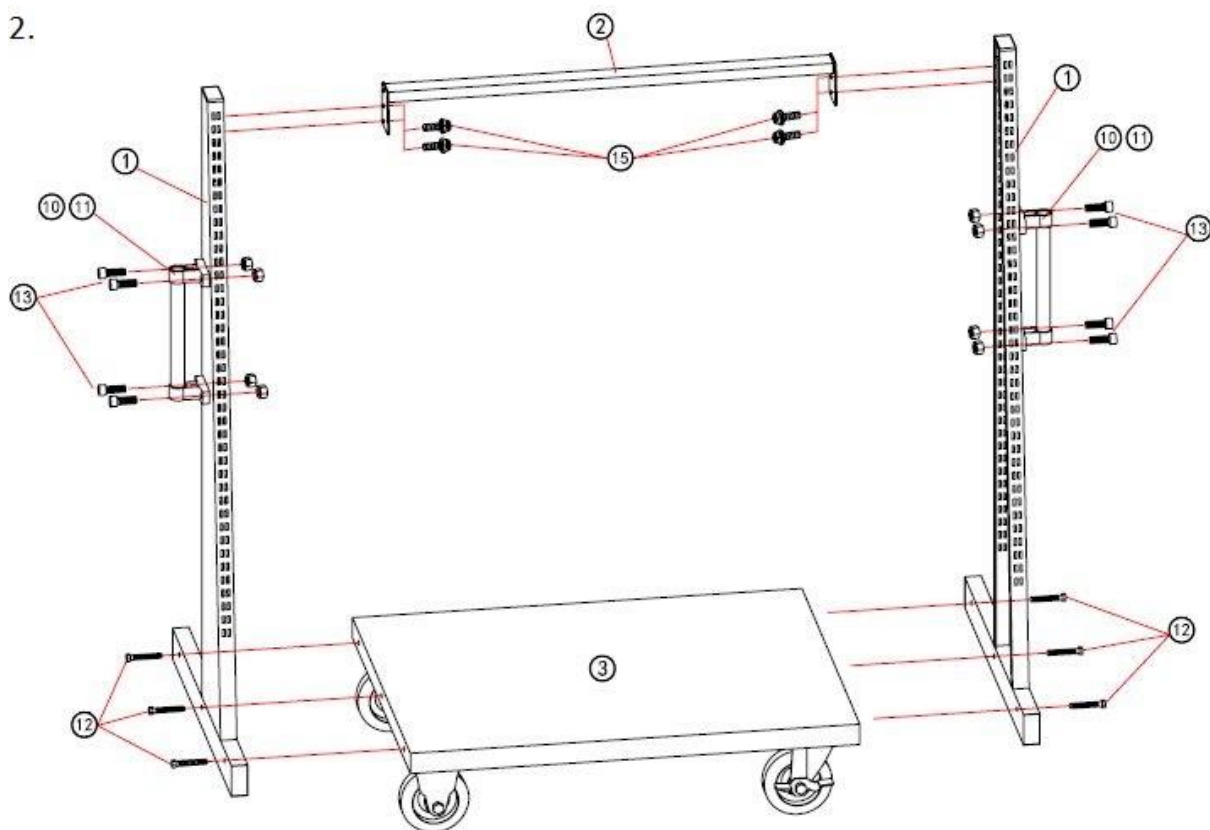

Návod k montáži pro Pojízdňý stojan na boxy

Katalogové číslo: 186090, 186091

Montážní postup

2.

3.