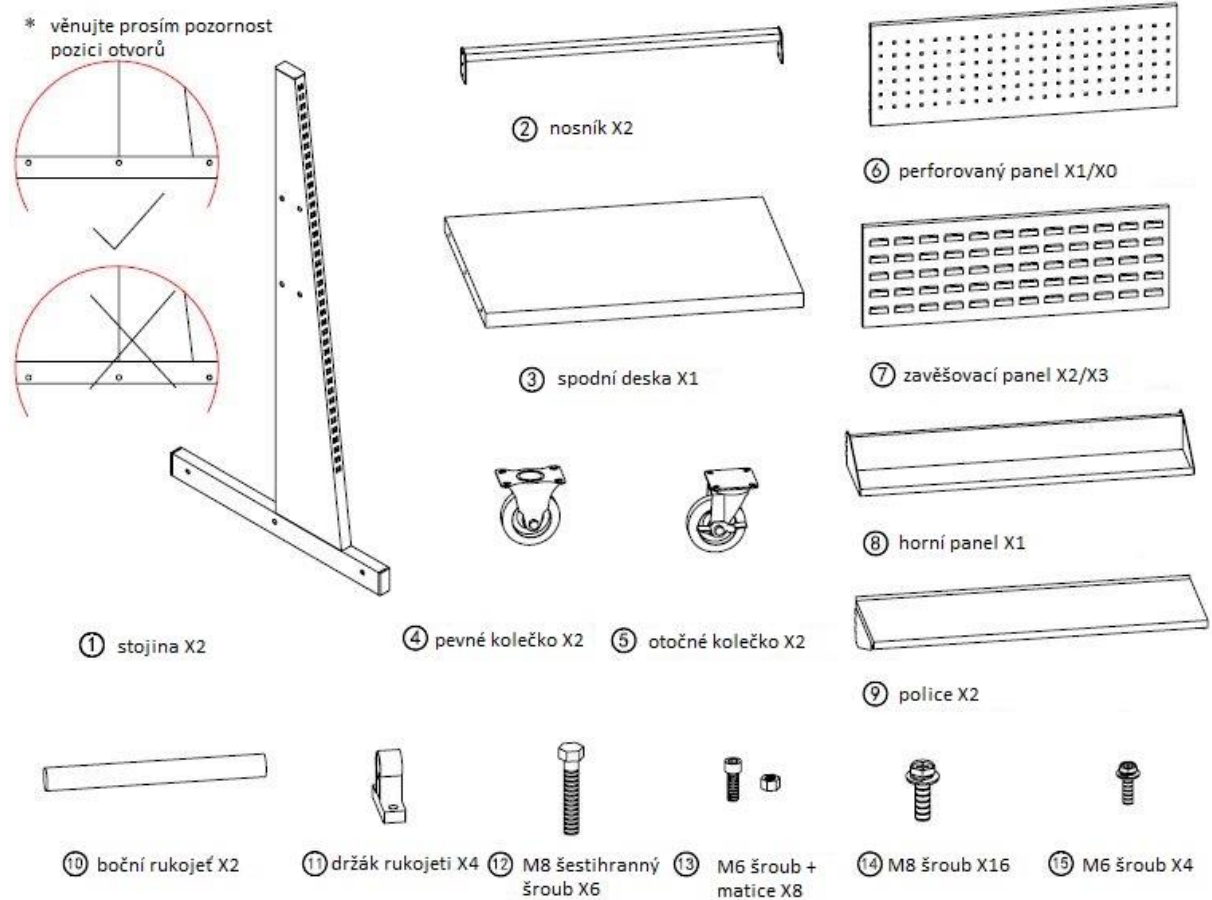

Návod k montáži pro Pojízdňý stojan na boxy

Katalogové číslo: 186090, 186091

Montážní postup

2.

3.