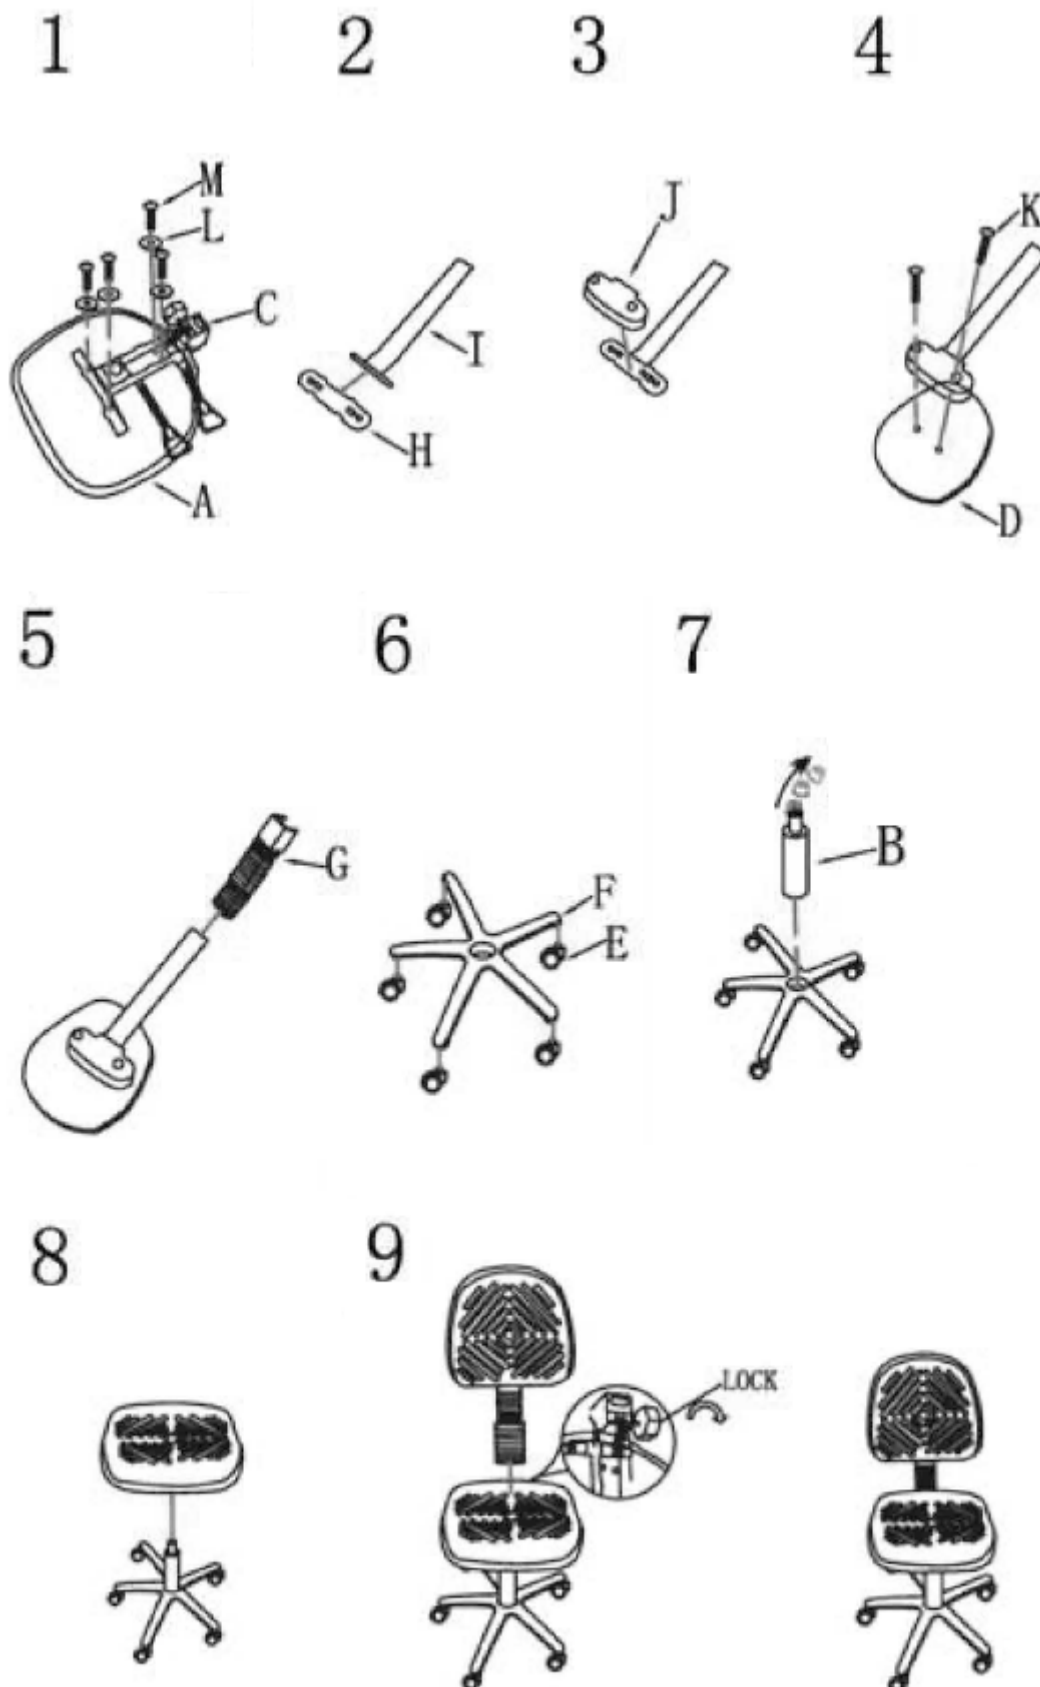

475014

A			1
B			1
C			1
D			1
E			5
F			1
G			1
H			1
I			1
J			1
K		M6*30MM	2
L			4
M		M6*25MM	4

(CZ) Před nasazením pístu je nutné z něj sundat plastovou objímku!

(SK) Pred nasadením piestu je potrebné z neho odstrániť plastovú objímku!

(PL) Przed założeniem tłoka trzeba z niego zdjąć plastikową obejmę!

(DE) Vor dem Einsetzen des Kolbens muss die Kunststoffklemme entfernt werden!