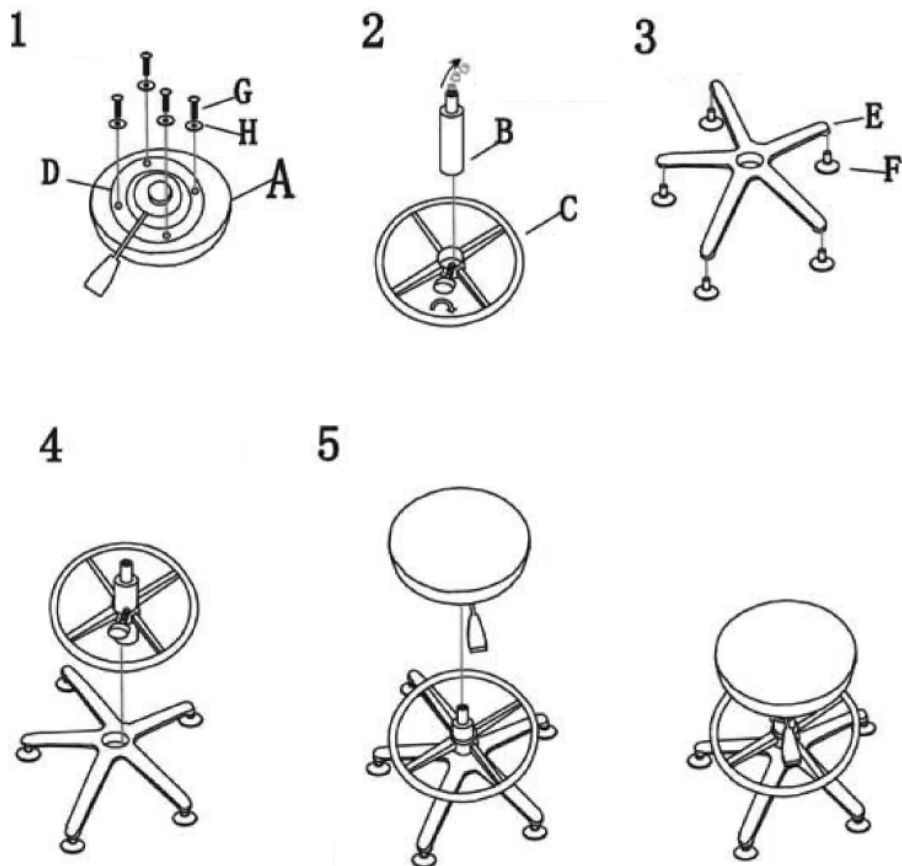

475007

A			1
B			1
C			1
D			1
E			1
F			5
G		M6*20MM	4
H			4

(CZ) Před nasazením pístu je nutné z něj sundat plastovou objímku!

(SK) Pred nasadením piestu je potrebné z neho odstrániť plastovú objímku!

(PL) Przed założeniem tłoka trzeba z niego zdjąć plastikową obejmę!

(DE) Vor dem Einsetzen des Kolbens muss die Kunststoffklemme entfernt werden!