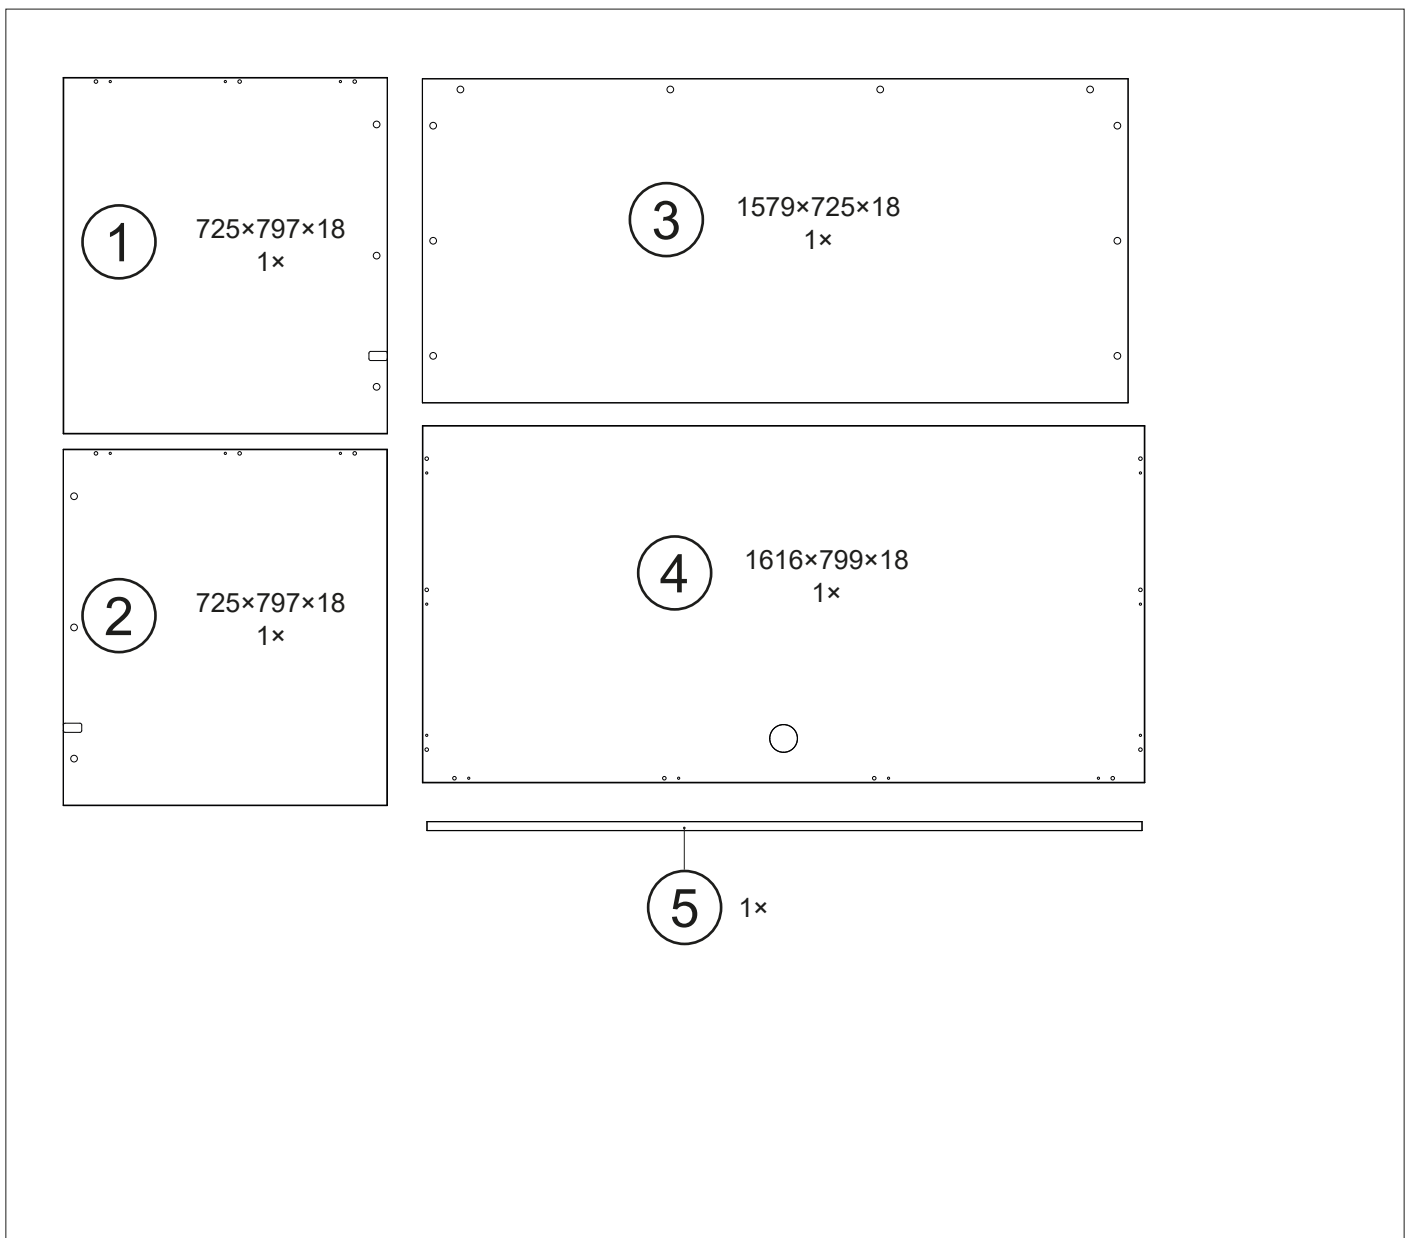

Ø8 x 35		Ø8 x 24				
A 16x	B 16x	C 16x	D 16x	E 6x	F 6x	G 1x

1

2

- (CZ)** Průchodku (G) je nutné nasadit větší silou!
(SK) Priečodku (G) je potrebné nasadiť väčšou silou!
(PL) Przelotkę (G) należy zamontować z użyciem większej siły!
(DE) Die Durchführung (G) muss mit größerer Kraft montiert werden!

3

4

5

						
Ø8 x 35		Ø8 x 24				
A 6x	B 6x	C 6x	D 6x	E 5x	F 5x	G 18x

1 800×1132,5×18
1x

2 800×1132,5×18
1x

3 1654×1132,5×18
1x

1