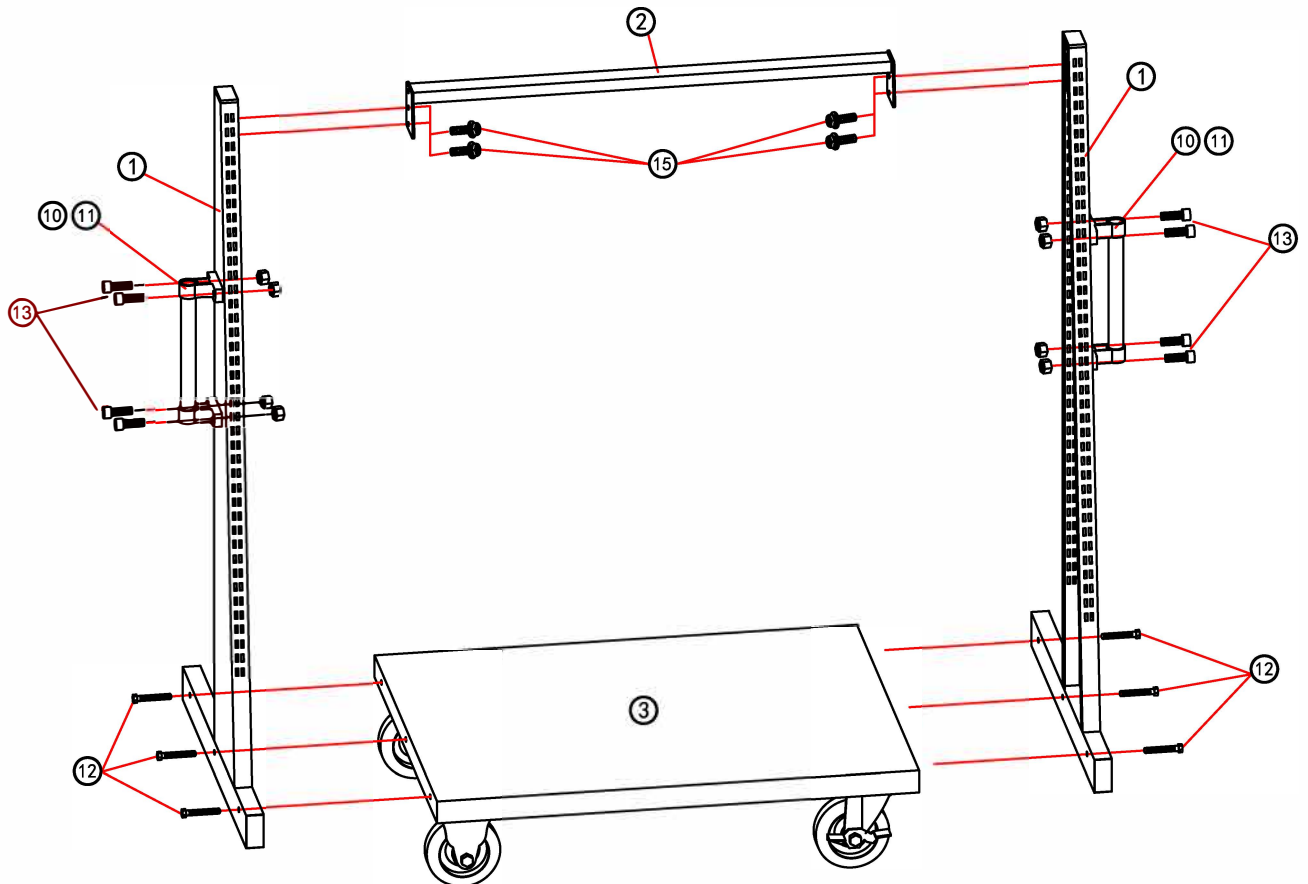

440151, 440152

* Věnujte prosím pozornost pozici otvorů

① 2x stojina

② 2x nosník

③ 1x spodní deska

④ 2x pevné kolečko

⑤ 2x otočné kolečko

⑥ perforovaný panel

⑦ zavěšovací panel

⑧ 1x horní panel

⑨ 2x police

⑩ 2x boční rukojeť

⑪ 4x držák rukojeti

⑫ M8x6x šestihřanný šroub

⑬ M6x8x M6 šroub + matice

⑭ M8x16x

⑮ M6x4x

Montážní postup

1.

2.

3.