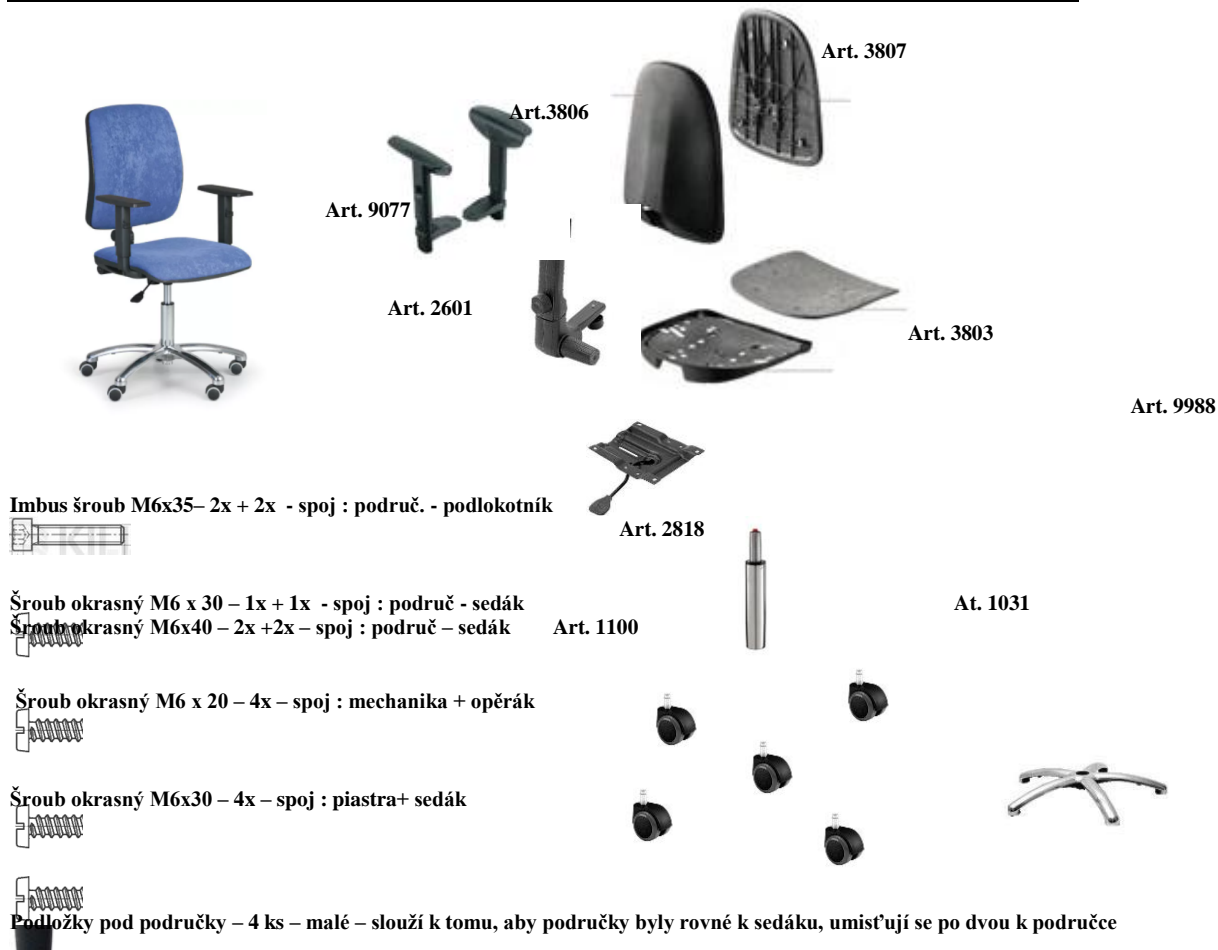

Soupis komponentů Torino II 300292 - 300295			
Kód 1	Kód 2	Popis	Počet (ks)
9572	0102INTSCHPAM	Vnitřní plast opěráku Parigi	1
9573	0102ESTSCHPAM	Krycí plast opěráku Parigi	1
9568	0101ESTSEDPAL	Krycí plast sedáku Parigi	1
9567	0101INTSEDPAP	Vnitřní plast sedáku Parigi	1
2601	208019	Kontakt permanent (komplet)	1
9081	1031	Kříž BS-Galactica 645 mm	1
2818	208032	Píst kovový židlový- pokud plast.krytka-odstranit!!!	1
1101	208073	Kolečko pogumované průměr 11	5
9988	0106PIASTRGAS	Piastra pro parigi	1
Čalounění		Látka KARA– barva dle objednávky	0,65
9077	113066592N	područky AR07 - BIRO	1 pár