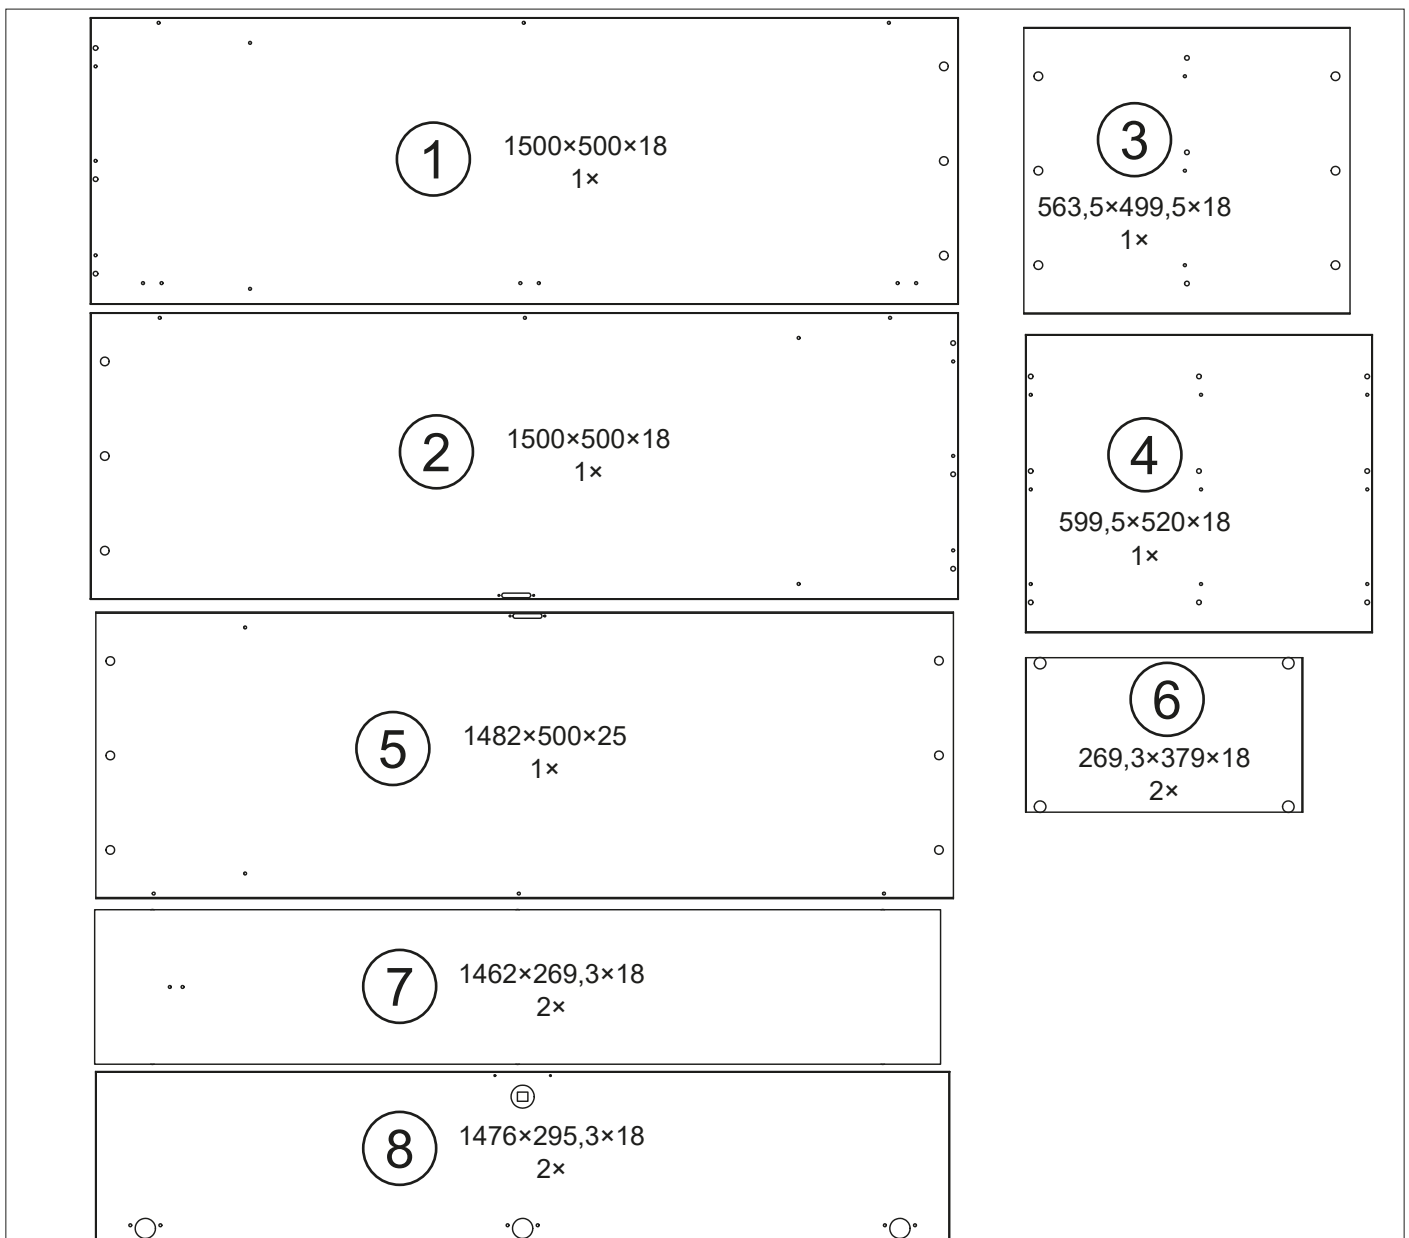

 Ø8 × 35		 Ø8 × 24			 Ø3,5 × 16		
A 18×	B 18×	C 18×	D 6×	E 2×	F 16×	G 3×	H 6×
	 Ø3,5 × 16						
I 6×	J 8×	K 20×	L 20×	M 2×	N 2×		

1

2

3

5

6

1	4x	Noha lavičky	Noha lavičky	Noga ławki	Bankbein
2	1x	Rám lavičky	Rám lavičky	Rama ławki	Bankrahmen
3	4x	Podložka 10,2	Podložka 10,2	Podkładka 10,2	Unterlegscheibe 10,2
4	4x	Matice M10	Matica M10	Nakrętka M10	Mutter M10
5	4x	Vrut 5x20	Skrutka 5x20	Wkręt 5x20	Schraube 5x20
6	4x	Zátka plastová	Zátka plastová	Zaślepka plastikowa	Kunststoffkappe