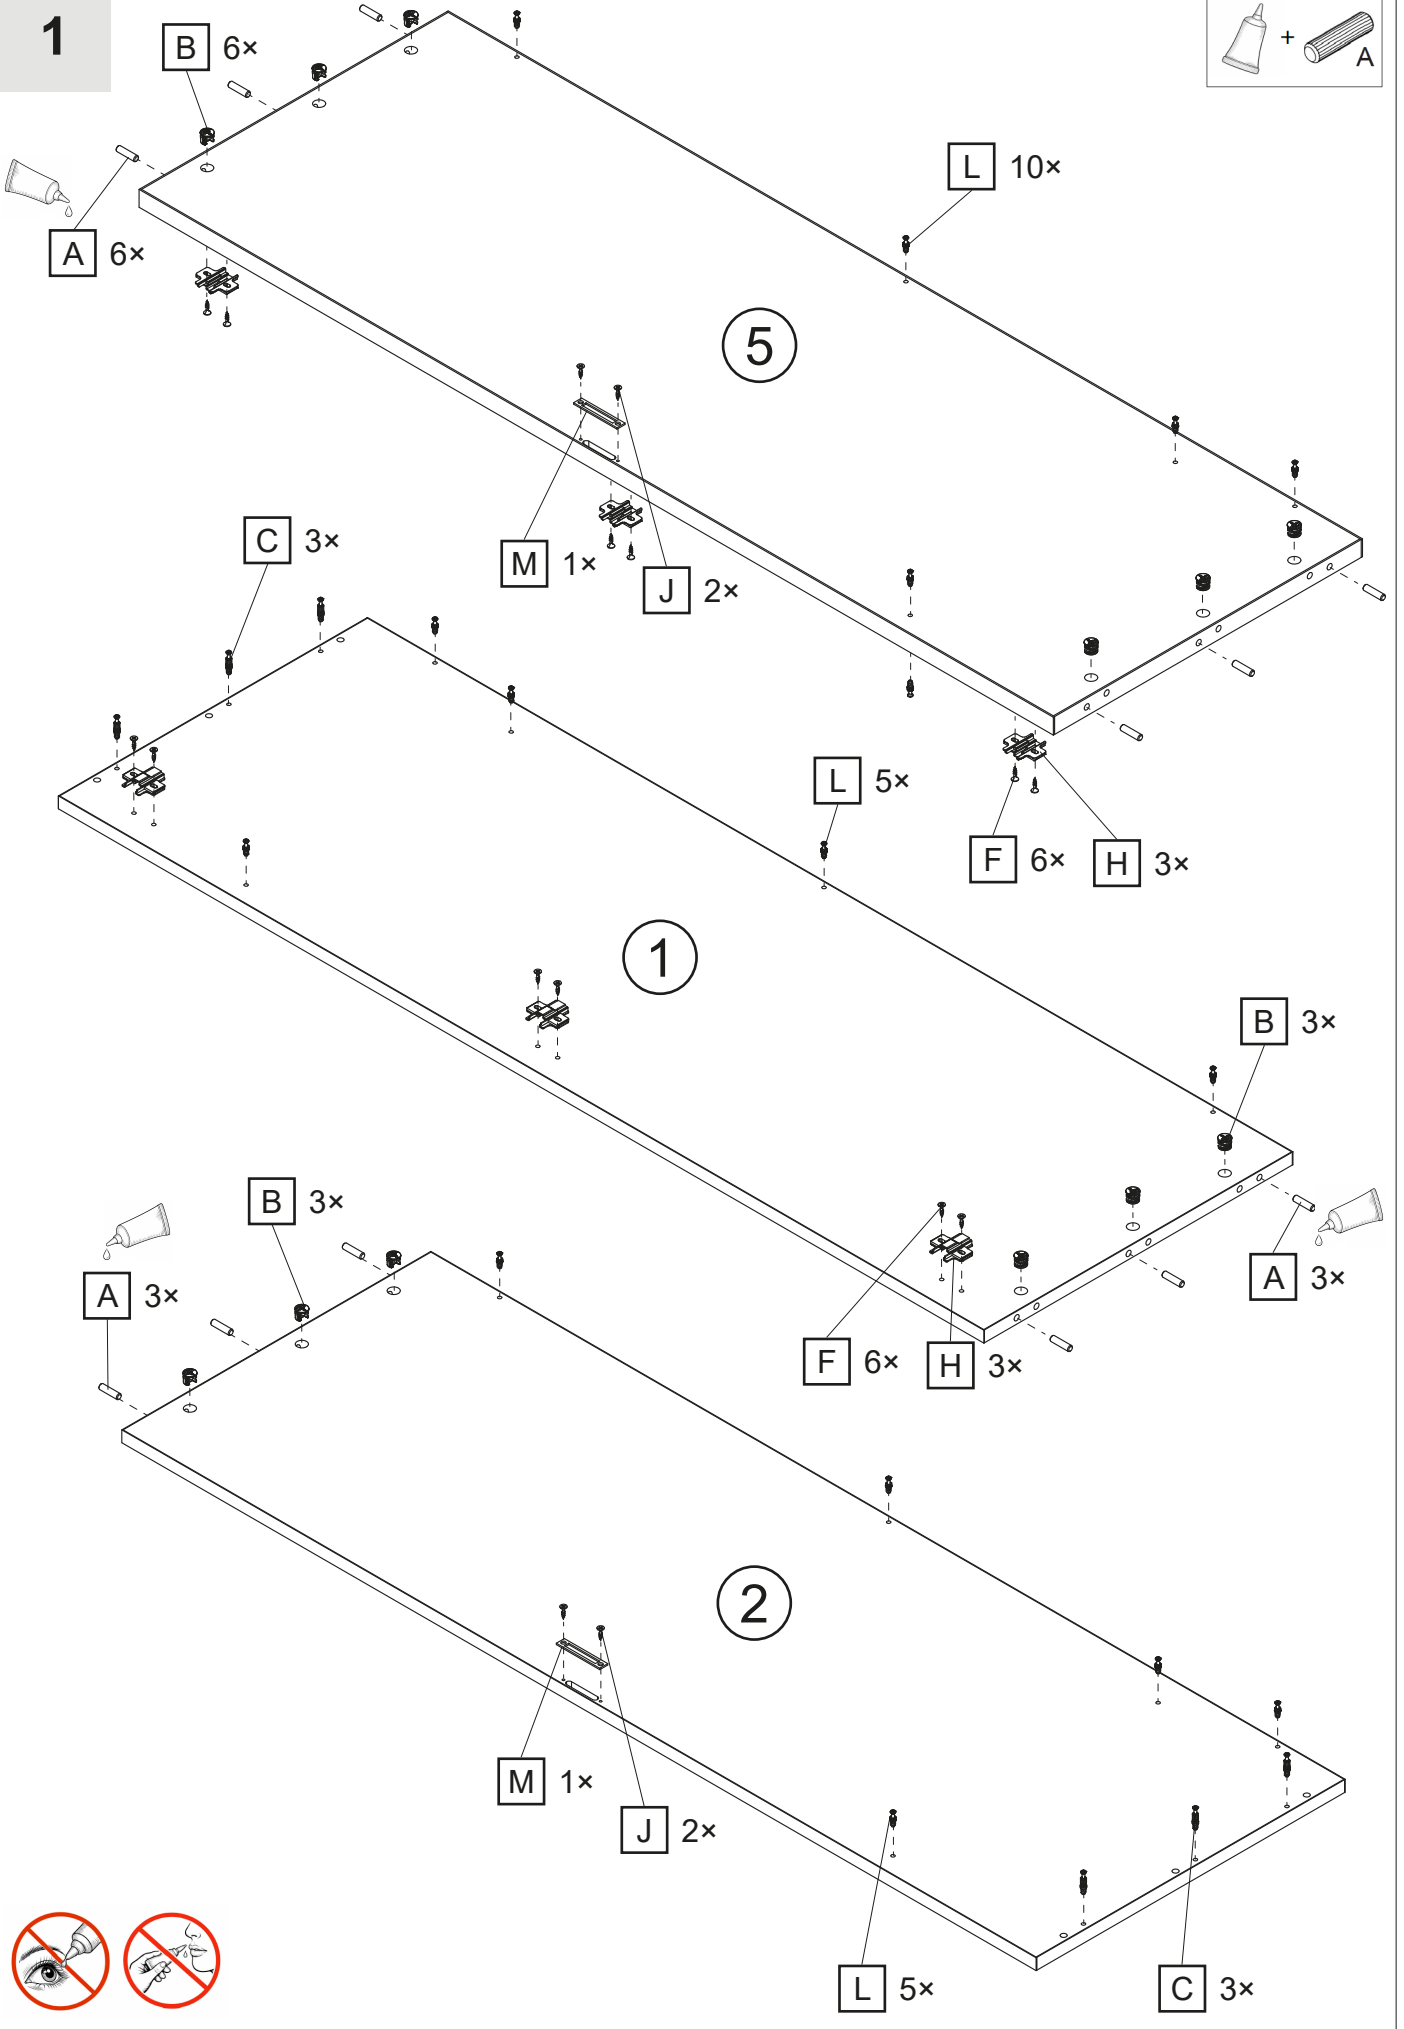

 Ø8 × 35		 Ø8 × 24			 Ø3,5 × 16		
A 18×	B 18×	C 18×	D 6×	E 2×	F 16×	G 3×	H 6×
	 Ø3,5 × 16						
I 6×	J 8×	K 20×	L 20×	M 2×	N 2×		

1

2

3

5

6

1	4x	Noha lavičky	Noha lavičky	Noga ławki	Bankbein
2	1x	Rám lavičky	Rám lavičky	Rama ławki	Bankrahmen
3	4x	Podložka 10,2	Podložka 10,2	Podkładka 10,2	Unterlegscheibe 10,2
4	4x	Matice M10	Matica M10	Nakrętka M10	Mutter M10
5	4x	Vrut 5x20	Skrutka 5x20	Wkręt 5x20	Schraube 5x20
6	4x	Zátka plastová	Zátka plastová	Zaślepka plastikowa	Kunststoffkappe