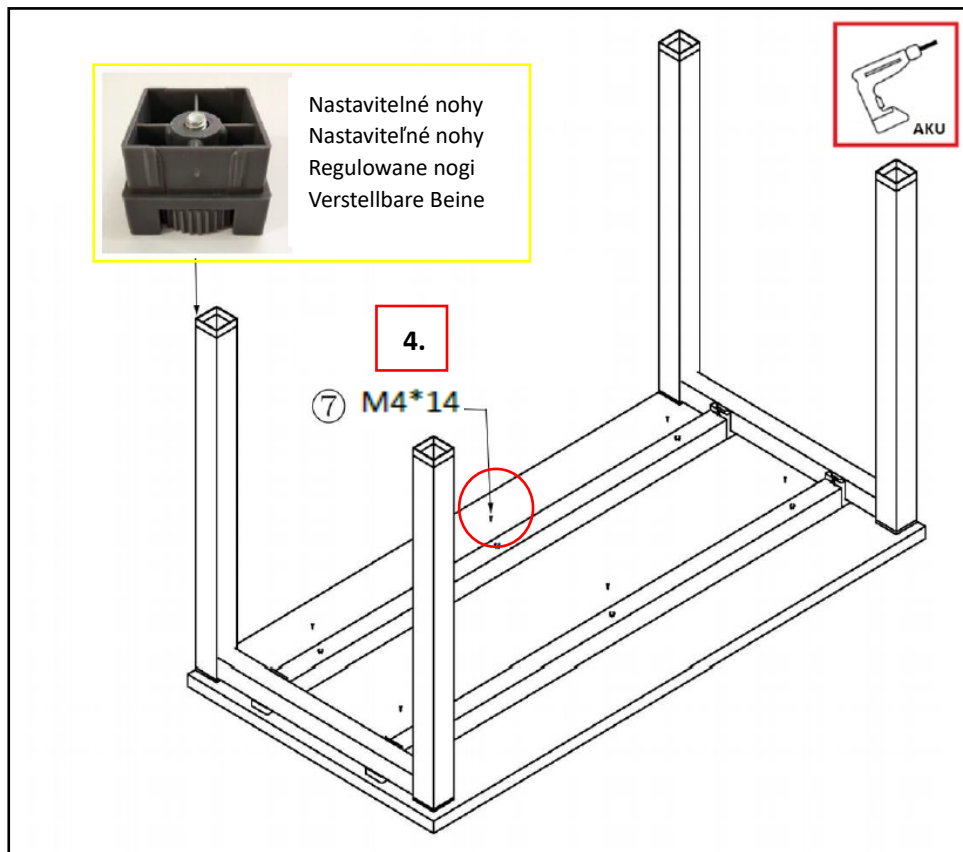

**SQUARE**

1200x600, 1600x800, 1800x800, 2000x800

			 M8*20
(1) 4x	(2) 4x	(3) 2x	(4) 8x
	 M6*16	 M4*14	
(5) 2x	(6) 12x	(7) 6x	

**(CZ)** Před začátkem montáže si přečtete **celý návod**.

**(SK)** Pred začiatkom montáže si prečítajte **celý návod**.

**(PL)** Przed rozpoczęciem montażu przeczytaj **całą instrukcję**.

**(DE)** Lesen Sie **die gesamte Anleitung**, bevor Sie mit der Montage beginnen.

**(CZ)** Na desce nejsou předvrtané díry! Všechny šrouby dotahujte ručně!