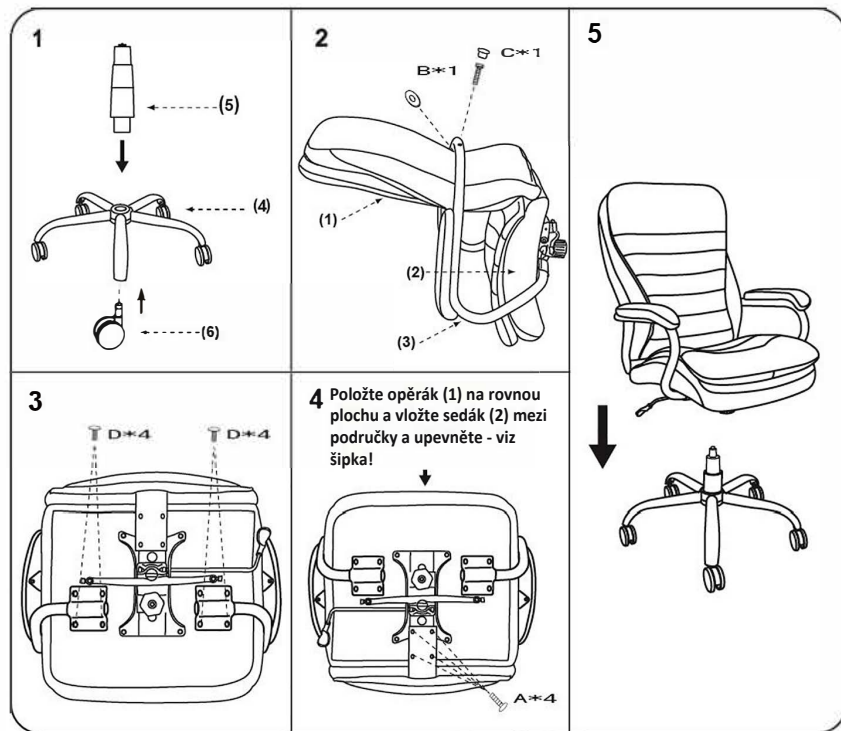

208987

<p>(1)</p>  <p>opěrák</p>	<p>(2)</p>  <p>sedák s mechanismem</p>	<p>(3)</p>  <p>područky s rámem</p>
<p>(4)</p>  <p>kříž</p>	<p>(5)</p>  <p>píst</p>	<p>(6)</p>  <p>kolečko</p>
<p>(A)-4x  M6*30 šroub na mechaniku</p> <p>(B)-1x  M6*55 spodní šroub na kostru pro područky</p> <p>(C)-1x  zášlepka</p> <p>(D)-8x  M6*25 šrouby na područky</p> <p>(E)-1x  imbus. klíč</p>		

Přípevněte lehce všechny šrouby. Teprve po dokončení montáže dotáhněte vše PŘED prvním použitím. Židle je určena výhradně pro sezení! Jakékoliv jiné použití vede ke zrušení záruky.