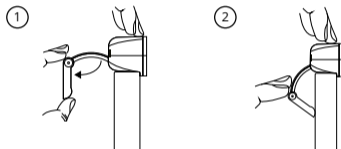

Upozornenie: pre 4K rozlíšenie sa vyžaduje pri PC port 3.0 a novší. V prípade, že PC nie je vybavený portom USB 3.0 a novším, nie je možné využiť 4K rozlíšenie.

INŠTALÁCIA

1. Otvorte podstavec kamery a kameru umiestnite na hornú stranu monitora tak, aby objektív smeroval dopredu.
2. Podstavec zatlačte tak, aby sa dokonale opieral o zadnú stranu monitora.

Niceboy tip: kameru môžete tiež umiestniť na pracovný stôl alebo pripevniť na statív pomocou statívového závit (4) na spodnej strane podstavca.