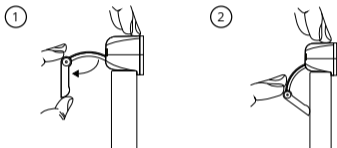

Figyelem: 4K felbontáshoz a PC esetében 3.0-s vagy újabb portra van szükség. Ha a PC nem rendelkezik USB 3.0 vagy újabb porttal, 4K felbontás használatára nincs lehetőség.

TELEPÍTÉS

1. Nyissa ki a kameratartót, majd helyezze a kamerát a monitor tetejére úgy, hogy a lencséje előrefelé nézzen.
2. Tolja a helyére a tartót, hogy tökéletesen a monitor hátsó részére támaszkodjon.

Niceboy tipp: a kamerát asztalra is helyezheti, vagy a tartó alján található állványmenet (4) segítségével állványra is erősítheti.