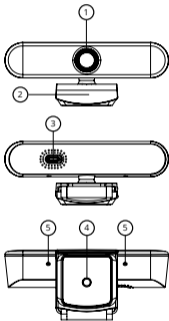

DESCRIPTION

1. Lens
2. Integrated stand
3. USB-C port
4. Tripod threading
5. Microphones

CONNECTING TO A PC

Use the included USB cable to connect the web camera to a PC. Plug into the USB-C port (3) on the camera and connect the long end to the USB on your PC.

The Niceboy STEAM ELITE 4K is a Plug & play web camera, meaning there is nothing to install when you plug it into your PC and the camera may be used immediately after you connect it to a PC.