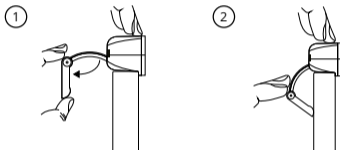

Atenție: pentru rezoluția 4K, portul 3.0 și versiunile ulterioare sunt necesare pe PC. Dacă PC-ul nu este echipat cu un port USB 3.0 sau mai recent, rezoluția 4K nu poate fi utilizată.

INSTALAREA

1. Deschideți suportul camerei și așezați camera deasupra monitorului cu obiectivul orientat în față.
2. Împingeți suportul astfel încât să se așeze perfect pe spatele monitorului.

Idee Niceboy: puteți așeza, de asemenea, camera pe un birou sau o puteți monta pe un trepied folosind filetul pentru trepied (4) din partea inferioară a suportului.