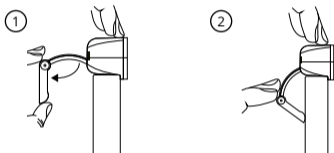

Opozorilo: ločljivost 4K pri računalniku zahteva uporabo priključka 3.0 ali novejšega. V primeru, da računalnik s priključkom USB 3.0 ali novejšim ni opremljen, ločljivosti 4K ni možno koristiti.

NAMESTITEV

1. Odprite podstavek kamere in kamero namestite na zgornjo stran monitorja tako, da je objektiv usmerjen naprej.
2. Podstavek potisnite tako, da se povsem nasloni na zadnjo stran monitorja.

Niceboy namig: kamero lahko namestite tudi na delovno mizo ali jo s pomočjo navoja (4) na spodnji strani podstavka pritrdite na stativ.