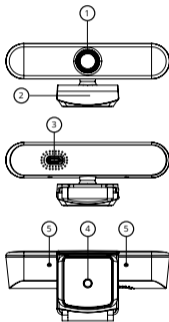

OPIS WEB KAMERE

1. Objektiv
2. Integrirano postolje
3. USB - C ulaz
4. Navoj postolja
5. Mikrofoni

NAČIN PRIKLJUČENJA NA RAČUNALO

Kako biste web kameru povezali s računalom, upotrijebite isporučeni USB kabel koji priključite na USB - C priključak (3) na kameri, a drugi kraj na USB, na računalu.

Web kamera ,Niceboy STREAM ELITE 4K' je tipa ,Plug & Play', stoga nakon priključivanja nije potrebno programsko namještanje u računalu. Kamera se može koristiti odmah nakon priključivanja.