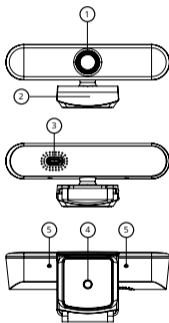

OPIS PRODUKTU

1. Objektív
2. Integrovaný podstavec
3. USB-C port
4. Statívový závit
5. Mikrofóny

PRIPOJENIE K PC

Na pripojenie webkamery k PC využijete dodávaný USB kábel, ktorý zapojíte do USB-C portu (3) na kamere a druhý koniec do USB v PC.

Webkamera Niceboy STREAM ELITE 4K je typu Plug & Play, teda po pripojení nie je nutná žiadna inštalácia v PC a kameru je možné po pripojení k PC okamžite používať.