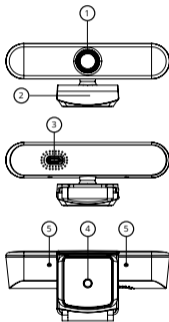

SL

OPIS

1. Objektiv
2. Vgrajen podstavek
3. USB-C vhod
4. Navoj za pritrditev na stativ
5. Mikrofoni

PRIKLJUČITEV K RAČUNALNIKU

Za priključitev spletne kamere k računalniku uporabite priložen kabel USB, ki ga priključite v priključek USB-C na kameri in z drugim koncem v USB na računalniku.

Spletna kamera Niceboy STREAM ELITE 4K je tipa Plug & Play, po priključitvi torej ni potrebna namestitvev v računalniku, kamera pa se po priključitvi k računalniku takoj uporablja.