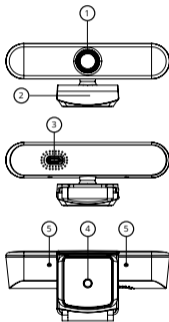

POPIS

1. Objektiv
2. Integrovaný podstavec
3. USB-C port
4. Stativový závit
5. Mikrofony

PŘIPOJENÍ K PC

Pro připojení webkamery k PC využijte dodávaný USB kabel, který zapojíte do USB-C portu (3) na kameře a druhým koncem do USB v PC.

Webkamera Niceboy STREAM ELITE 4K je typu Plug & Play, tedy po připojení není nutná žádná instalace v PC a kameru lze po připojení k PC okamžitě používat.