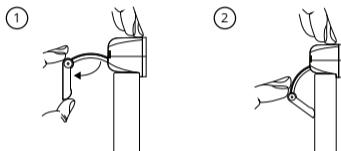

Hinweis: Für die 4K-Auflösung wird am PC ein Eingang 3.0 und neuer verlangt. Wenn der PC nicht mit einem Eingang USB 3.0 und neuer ausgestattet ist, kann die 4K-Auflösung nicht verwendet werden.

BEFESTIGUNG

1. Öffnen Sie die Halterung der Kamera und platzieren Sie die Kamera so auf der Oberseite des Monitors, dass das Objektiv nach vorn zeigt.
2. Drücken Sie die Halterung so fest, dass sie sich perfekt an der Rückseite des Monitors abstützt.

Niceboy-Tipp: Sie können die Kamera auch auf dem Schreibtisch aufstellen oder mithilfe des Stativgewindes (4) an der Unterseite der Halterung mit einem Stativ verbinden.