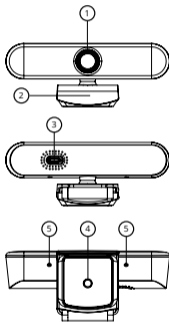

LEÍRÁS

1. Lencse
2. Integrált tartó
3. USB-C port
4. Állványmenet
5. Mikrofonok

PC-HEZ CSATLAKOZTATÁS

A webkamera PC-re csatlakoztatásához használja a mellékelt USB kábelt. Ennek egyik végét a kamera USB-C portjához (3), a másik végét pedig a számítógép USB-jéhez csatlakoztassa.

A Niceboy STREAM ELITE 4K webkamera Plug&Play típusú, így a csatlakozását követően nincs szükség a PC-re telepítésére, és a kamerát így a PC-hez csatlakozást követően azonnal használatba veheti.