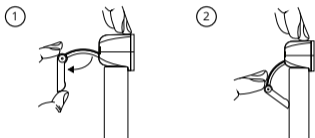

Upozornění: pro 4K rozlišení je vyžadován u PC port 3.0 a novější. V případě, že PC není vybaven portem USB 3.0 a novějším, nelze využít 4K rozlišení.

INSTALACE

1. Otevřete podstavec kamery a kameru umístěte na horní stranu monitoru tak, aby objektiv směřoval dopředu.
2. Podstavec zatlačte tak, aby se dokonale opíral o zadní stranu monitoru.

Niceboy tip: kameru můžete také umístit na pracovní stůl či připevnit na stativ pomocí stativového závitu (4) na spodní straně podstavce.