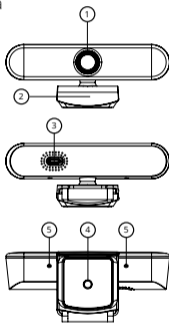

OPIS

1. Obiektyw
2. Zintegrowana podstawa
3. Gniazdo USB-C
4. Gwint do statywu
5. Mikrofony

POŁĄCZENIE Z PC

W celu połączenia kamery internetowej z PC skorzystaj z dostarczonego kabla USB, podłączając go do gniazda USB-C (3) na kamerze, a na drugim końcu do USB w PC. Kamera internetowa

Niceboy STREAM ELITE 4K to urządzenie typu Plug & Play, wobec czego po połączeniu nie trzeba przeprowadzać jakiegokolwiek instalacji w PC i można korzystać z kamery natychmiast po podłączeniu do PC.