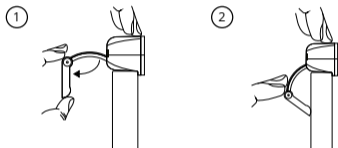

Uwaga: rozdzielczość 4K wymaga gniazda w PC 3.0 lub nowszego. W przypadku, gdy PC nie jest wyposażone w gniazdo USB 3.0 lub nowsze, nie można korzystać z rozdzielczości 4K.

INSTALACJA

1. Otwórz podstawkę kamery i umieść kamerę na górnej stronie monitora tak, aby obiektyw był skierowany do przodu.
2. Naciśnij na podstawkę w taki sposób, aby doskonale opierała się o tylną stronę monitora.

Wskazówka Niceboy: kamerę można umieścić także na stole roboczym, albo można zamocować statyw za pomocą gwintu (4) znajdującego się na spodzie podstawki.