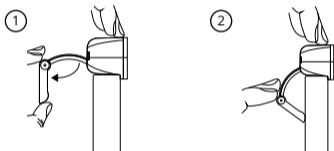

Upozorenje: za 4 K rezoluciju potreban je kod vašeg računala ulaz 3.0 i noviji. U slučaju da računalo nije opremljeno tim ulazom (USB 3.0 ili novijim), korištenje rezolucije 4 K nije moguće.

NAČIN NAMJEŠTANJA

1. Otvorite postolje kamere i postavite je na vrh ekrana, s lećom okrenutom prema naprijed.
2. Pritisnite postolje tako da savršeno leži na stražnjoj strani ekrana.

Niceboy savjet: kameru možete namjestiti i na radni stol ili postaviti na postolje pomoću navoja postolja (4) na njegovom dnu.