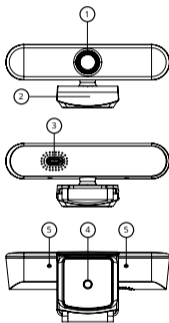

DESCRIERE

1. Obiectiv
2. Suport integrat
3. Port USB-C
4. Filetul pentru trepied
5. Microfoane

CONEXIUNE LA PC

Pentru a conecta camera web la un computer, utilizați cablul USB livrat, pe care îl conectați la portul USB-C (3) al camerei și celălalt capăt la USB port la PC.

Camera web Niceboy STREAM ELITE 4K este de tip Plug & Play, deci nu este necesară nicio altă instalare pe PC după conectare, iar camera poate fi utilizată imediat după conectarea sa la PC.