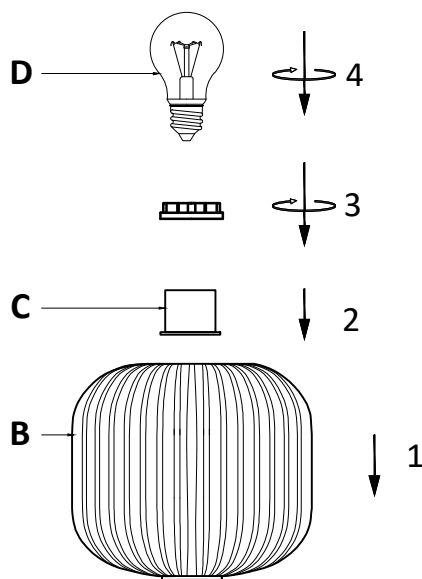

Návod k instalaci

Katalogové číslo: 932005

E27 1 x MAX 60W

Číslo	Díly	Počet
A		x 1
B		x 1
C		x 1
D		x 1

Bezpečnostní upozornění

1. Abyste se při instalaci nezranili nebo nepoškrábali povrch lampy, používejte rukavice.
2. Nenechávejte lampu v blízkosti kyselých a alkalických chemikálií nebo korozivních plynů. Neomývejte lampu vodou. Očistěte lampu čistým, suchým a měkkým hadříkem. Jinak lampa zreziví.
3. Při přemísťování lampy buďte opatrní, aby nedošlo k jejímu rozbití.
4. Před instalací, čištěním lampy nebo výměnou žárovky nejprve vypněte napájení.
5. Netahejte za kabel a zástrčku příliš silně.
6. Aby se předešlo nebezpečí, měl by poškozený prodlužovací elektrický vodič vyměnit příslušný kvalifikovaný personál.