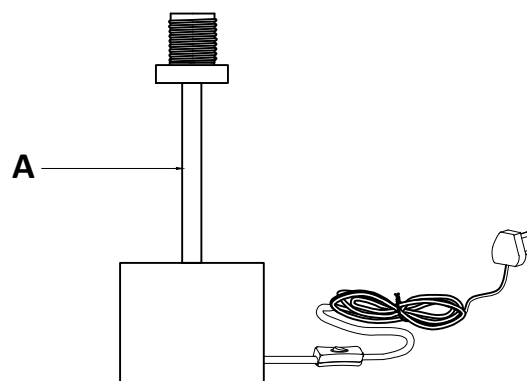

Návod k instalaci

Katalogové číslo: 932005

E27 1 x MAX 60W

Číslo	Díly	Počet
A		x 1
B		x 1
C		x 1
D		x 1

Bezpečnostní upozornění

1. Abyste se při instalaci nezranili nebo nepoškrábali povrch lampy, používejte rukavice.
2. Nenechávejte lampu v blízkosti kyselých a alkalických chemikálií nebo korozivních plynů. Neomývejte lampu vodou. Očistěte lampu čistým, suchým a měkkým hadříkem. Jinak lampa zreziví.
3. Při přemísťování lampy buďte opatrní, aby nedošlo k jejímu rozbití.
4. Před instalací, čištěním lampy nebo výměnou žárovky nejprve vypněte napájení.
5. Netahejte za kabel a zástrčku příliš silně.
6. Aby se předešlo nebezpečí, měl by poškozený prodlužovací elektrický vodič vyměnit příslušný kvalifikovaný personál.