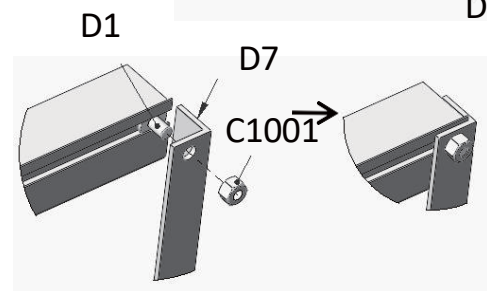

E

**Nejdříve proveďte montáž šroubu F:
D1 (2x)**

B

D

C

C202

MODEL	CODE	LENGTH(mm)	QTY
	C1902	631.7	2
	C202	1125	4
	C1001	454	1
	C3		2
	C1	28	1
	D3	M6X40	1
	D5	ST4. 2X9.5	4
	D1	M6X9*3.5	9
	D7	M6-GB41	10

MODEL – MODEL

CODE – KÓD

LENGTH – DÉLKA

QTY - MNOŽSTVÍ