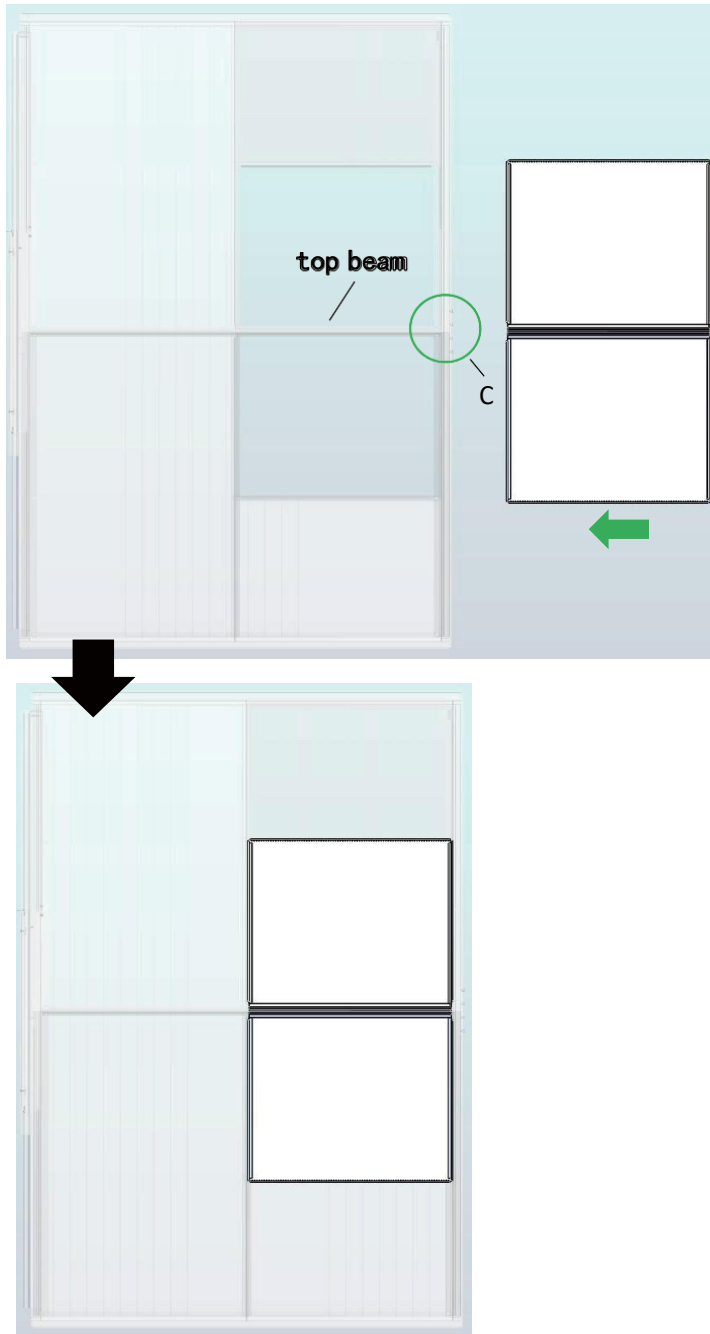

Top Beam – Horní nosník

C