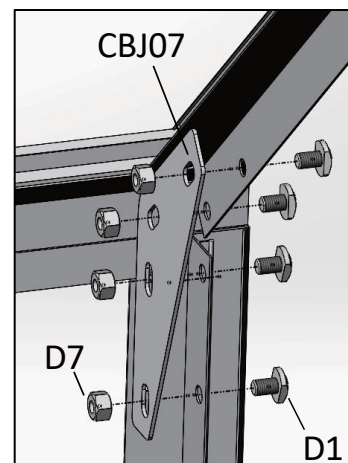

MODEL	CODE	LENGTH(mm)	QTY
	C503A	1144	1
	C503B	1144	1
	C503C	1144	1
	C503D	1144	1
	C2103	1814.6	1
	CBJ07	138*69	4
	D1	M6X9*3.5	20
	D7	M6-GB41	20

MODEL – MODEL   CODE – KÓD
LENGTH – DÉLKA   QTY - MNOŽSTVÍ