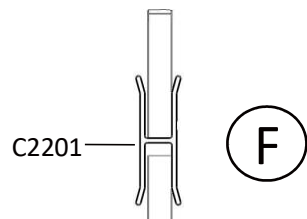

MODEL	CODE	LENGTH(mm)	QTY
	D2	M6X16	1
	D7	M6-GB41	1

MODEL – MODEL

CODE – KÓD

LENGTH – DÉLKA

QTY - MNOŽSTVÍ

A

B

C

Top Beam – Horní nosník

C

ZADNÍ ČÁST

MODEL	CODE	LENGTH(mm)	QTY
	C2201	602	2
	C2202	603	3
	C4		140

MODEL – MODEL CODE – KÓD

LENGTH – DÉLKA QTY - MNOŽSTVÍ

PRAVÁ STRANA

PŘEDNÍ ČÁST