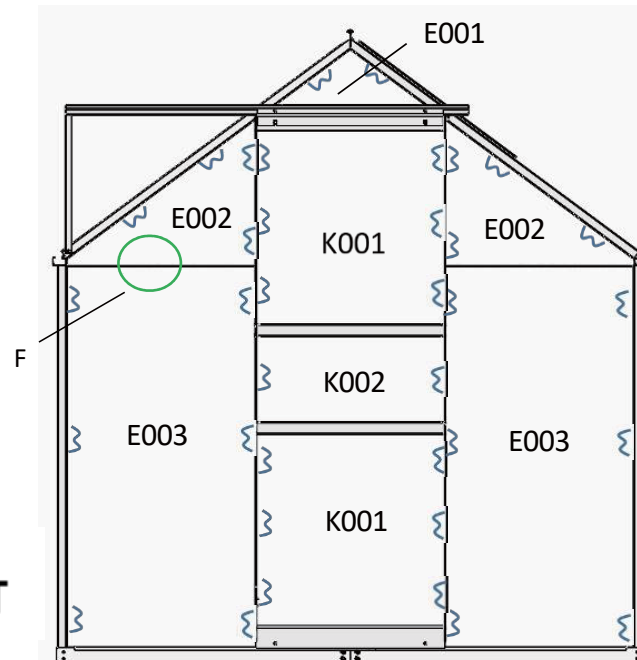

Top Beam – Horní nosník

C

ZADNÍ ČÁST

MODEL	CODE	LENGTH(mm)	QTY
	C2201	602	2
	C2202	603	3
	C4		140

MODEL – MODEL CODE – KÓD

LENGTH – DÉLKA QTY - MNOŽSTVÍ

PRAVÁ STRANA

PŘEDNÍ ČÁST