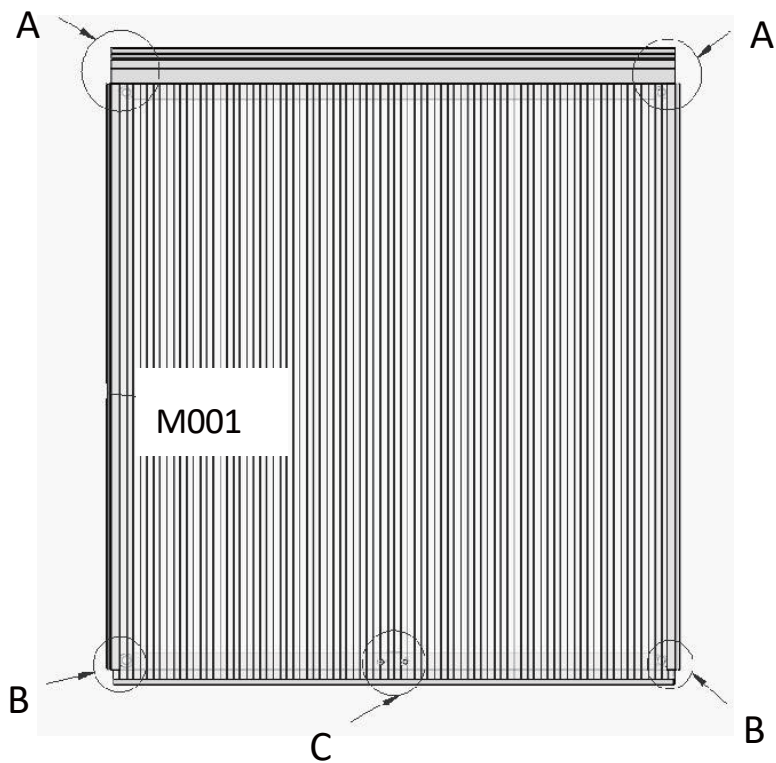

190cm

190cm

MODEL – MODEL CODE – KÓD
 LENGTH – DÉLKA QTY - MNOŽSTVÍ

MODEL	CODE	LENGTH(mm)	QTY
	C1301A	1551	1
	C1301B	1551	1
	C1801	590	1
	C701	600	1
	C1101	600	2
	C2301	600	1
	C2		4
	D6	ST4. 8X19	16
	D4	M4X10	4
	K001	562*598	2
	K002	261*598	1
	C4		10
	D1	M6X9*3.5	2
	D7	M6-GB41	2