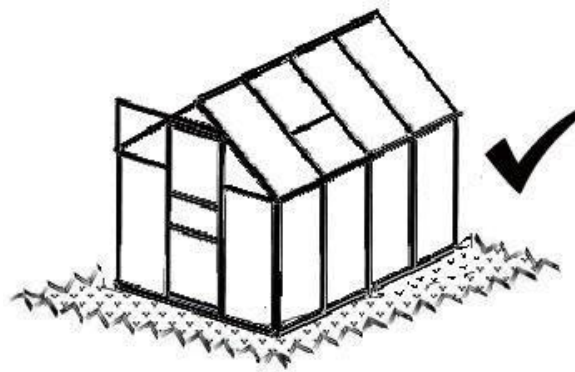

190cm

190cm

D8(4X)

CBJ14(4X)