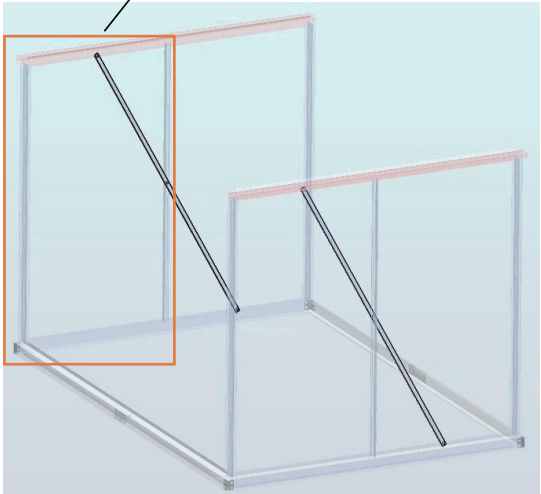

f

MODEL	CODE	LENGTH(mm)	QTY
	C2001	1300	2
	D1	M6X9*3.5	4
	D7	M6-GB41	6

MODEL – MODEL   CODE – KÓD
LENGTH – DÉLKA   QTY - MNOŽSTVÍ