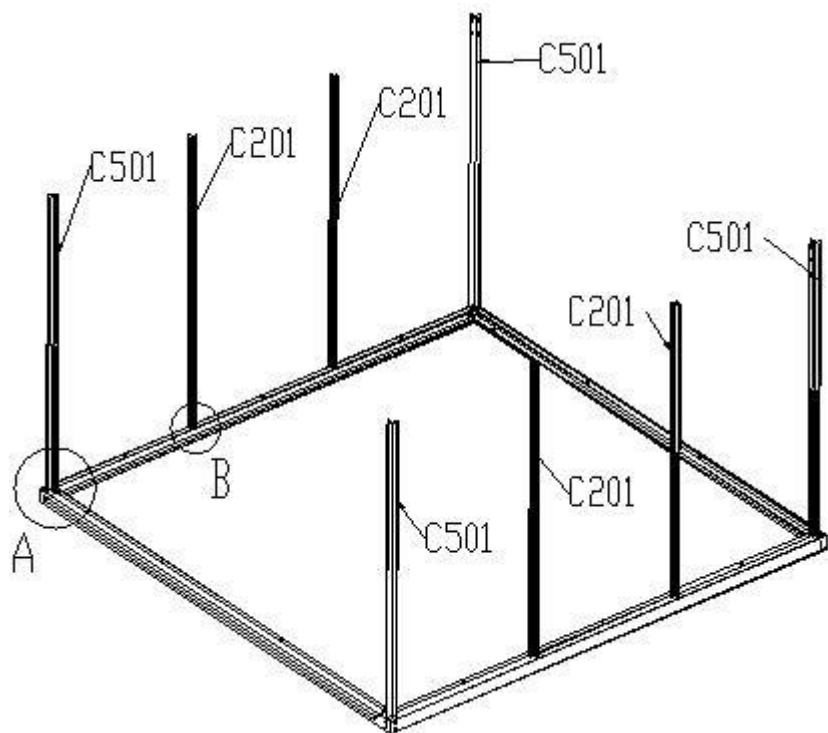

CODE – KÓD

LENGTH – DÉLKA

QTY - MNOŽSTVÍ

C1

C2

C3

C4

MODEL	CODE	LENGTH(mm)	QTY
	C801	1760	1
	D1	M6X9*3.5	4
	D7	M6-GB41	4

MODEL – MODEL CODE – KÓD
 LENGTH – DÉLKA QTY - MNOŽSTVÍ

A

C

MODEL	CODE	LENGTH(mm)	QTY
	Cr01	11r8	4
	C201	11r8	4
	D1	M6X9±3. r	10
	D7	M6 - GB41	10

MODEL - MODEL

CODE - KÓD

LENGTH - DÉLKA

QTY - MNOŽSTVÍ