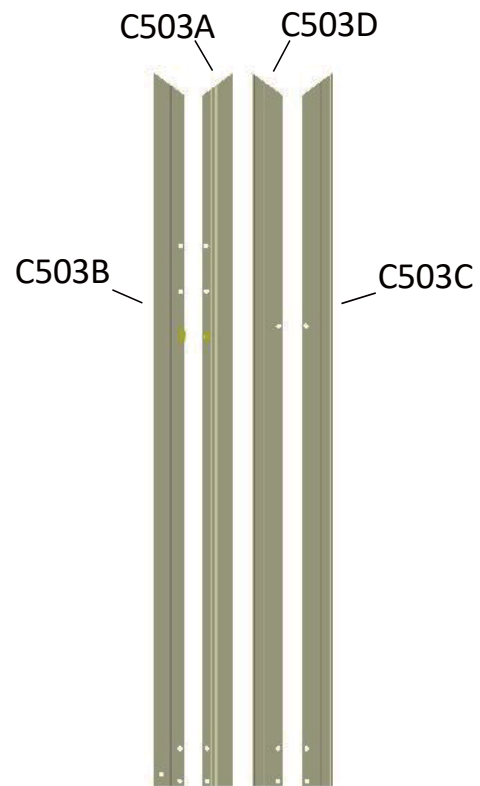

MODEL	CODE	LENGTH(mm)	QTY
	C503A	1144	1
	C503B	1144	1
	C503C	1144	1
	C503D	1144	1
	C2103	1814.6	1
	CBJ07	138*69	4
	D1	M6X9*3.5	20
	D7	M6-GB41	20

MODEL – MODEL CODE – KÓD
 LENGTH – DÉLKA QTY - MNOŽSTVÍ

MODEL	CODE	LENGTH(mm)	QTY
	C601	1235	1
	C101A	1602.5	1
	C101B	1602.5	1
	C401	490	1
	C203A	1624	1
	C203B	1624	1
	D1	M6X9*3.5	15
	D7	M6-GB41	13