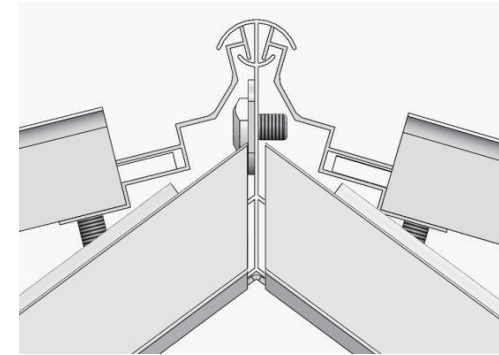

Top Beam – Horní nosník

C