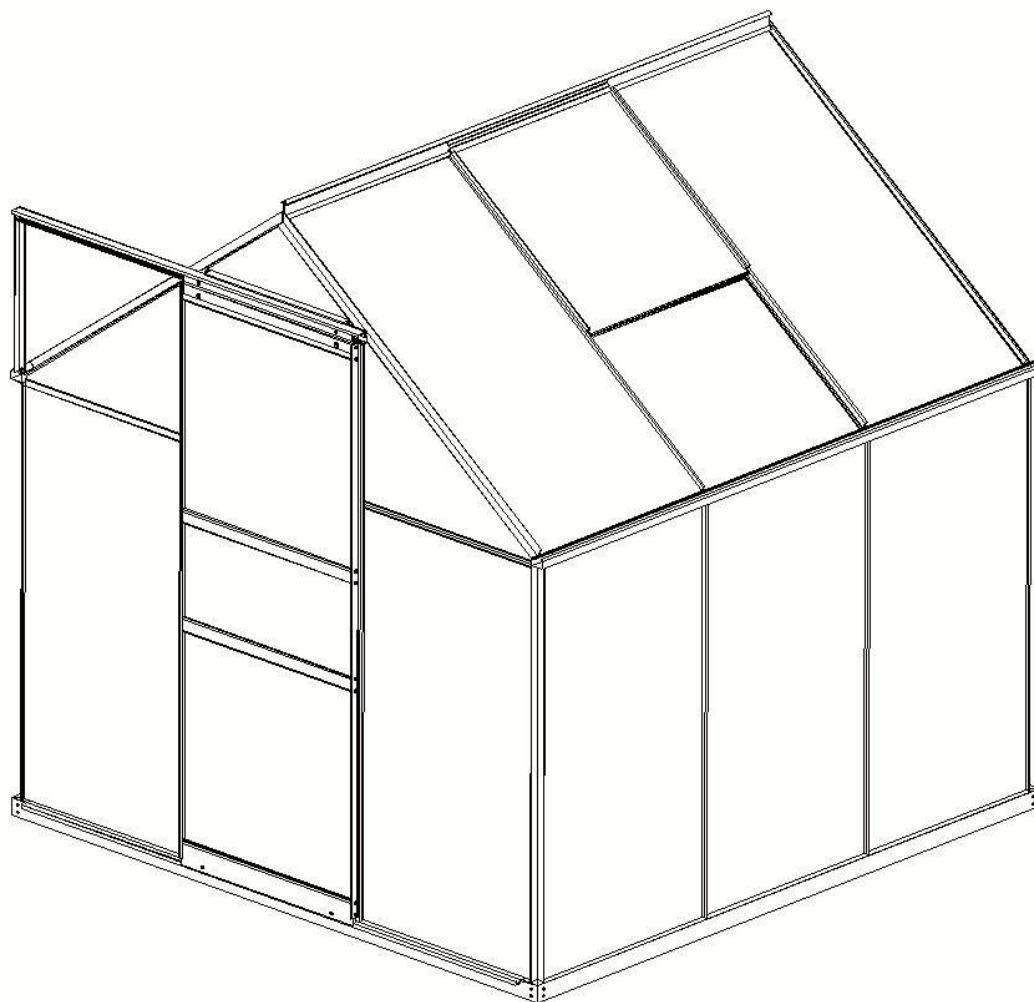

Hlavní specifikace

Celková velikost po smontování (cm): D 190 * Š 190 * V 195 (cm)