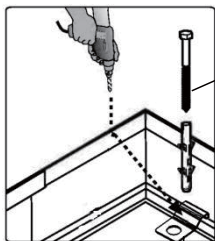

D8(4X)

CBJ14(4X)