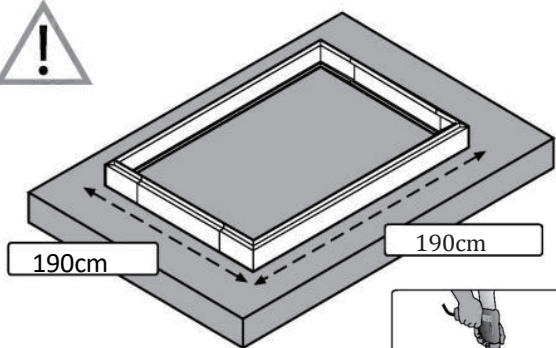

MODEL	CODE	LENGTH (mm)	QTY
	C1	28	1
	C2		4
	C4		140
	D1	M6X9*3.5	110
	C5		2
	C3		2
	D2	M6X16	2
	D3	M6X40	2
	D4	M4X10	5
	D5	ST4. 2X9.5	8
	D6	ST4. 8X19	18
	D7	M6-GB41	112
	D8	M10*100	4

SEZNAM DESEK

MODEL	CODE	LENGTH (mm)	QTY	MODEL	CODE	LENGTH (mm)	QTY
	K001	608*582	2		A001	1156*603	6
	K002	608*261	1		A003	1138*603	4
	M001	628*592	2		A002	523*603	2
	E003	1156*603	2		D003	1156*603	2
	E002	465*19*600	2		D001	468*20*603	2
	E001	195*522	1		D002	698*610	1
	D004	1156*598	1				

MODEL – MODEL

CODE – KÓD

LENGTH – DÉLKA

QTY - MNOŽSTVÍ

190cm

190cm

D8(4X)

CBJ14(4X)