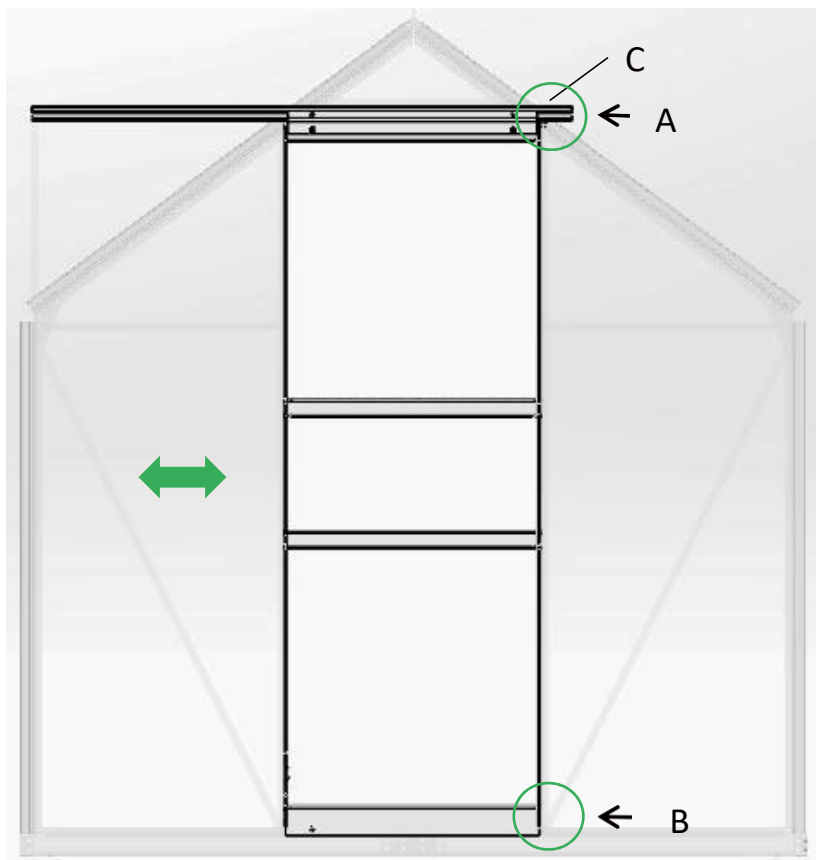

MODEL	CODE	LENGTH(mm)	QTY
	D2	M6X16	1
	D7	M6-GB41	1

MODEL – MODEL

CODE – KÓD

LENGTH – DÉLKA

QTY - MNOŽSTVÍ

A

B

C