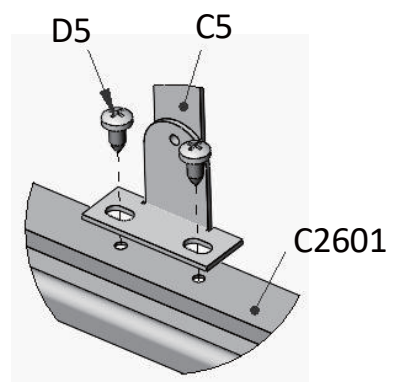

(C)

MODEL	CODE	LENGTH(mm)	QTY
	C2401	607	2
	C2601	602	2
	C2701	600	4
	C5	332	1
	D5	ST4. 2X9. 5	4
	M001	628*604	2
	D1	M6X9*3. 5	8
	D7	M6-GB41	8

MODEL - MODEL

CODE - KÓD

LENGTH - DÉLKA

QTY - MNOŽSTVÍ