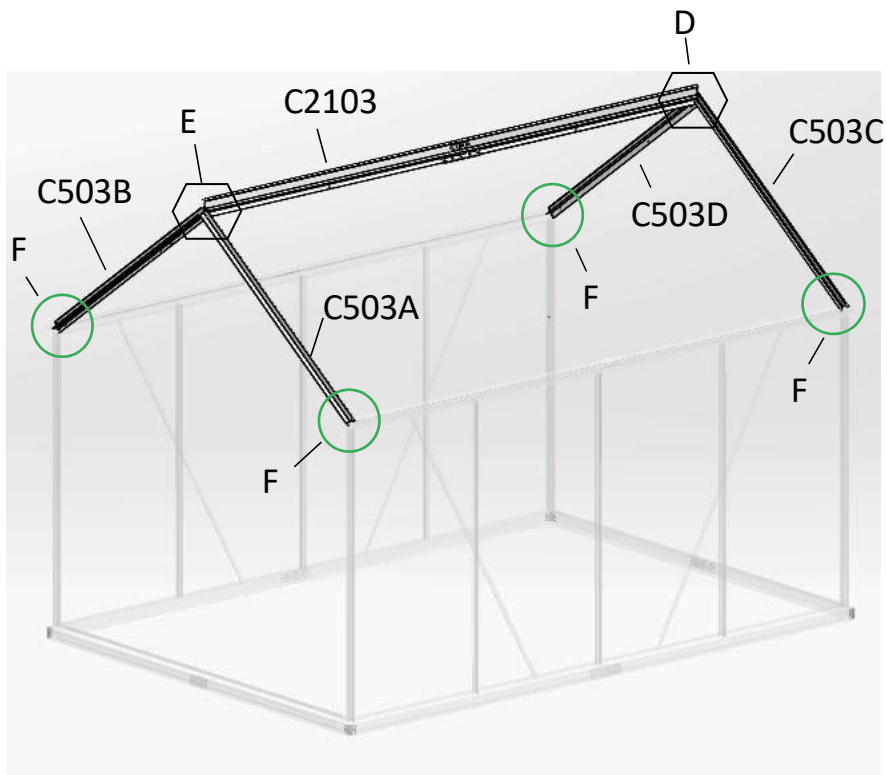

MODEL	CODE	LENGTH(mm)	QTY
	C503A	1144	1
	C503B	1144	1
	C503C	1144	1
	C503D	1144	1
	C2103	1814.6	1
	CBJ07	138*69	4
	D1	M6X9*3.5	20
	D7	M6-GB41	20

MODEL – MODEL CODE – KÓD
 LENGTH – DÉLKA QTY - MNOŽSTVÍ

MODEL	CODE	LENGTH(mm)	QTY
	C601	1235	1
	C101A	1602.5	1
	C101B	1602.5	1
	C401	490	1
	C203A	1624	1
	C203B	1624	1
	D1	M6X9*3.5	15
	D7	M6-GB41	13