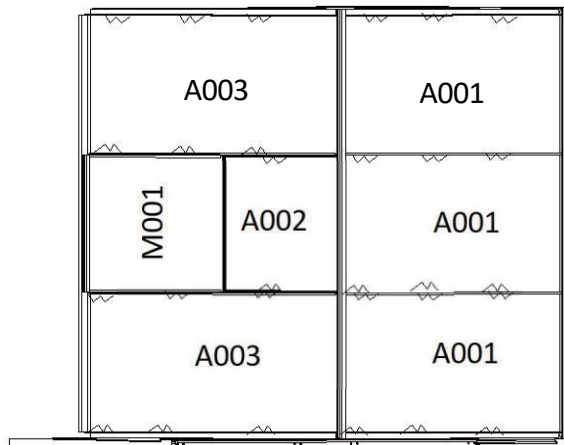

Top Beam – Horní nosník

C

ZADNÍ ČÁST

MODEL	CODE	LENGTH(mm)	QTY
	C2201	602	2
	C2202	603	3
	C4		140

MODEL – MODEL CODE – KÓD

LENGTH – DÉLKA QTY - MNOŽSTVÍ

PRAVÁ STRANA

PŘEDNÍ ČÁST