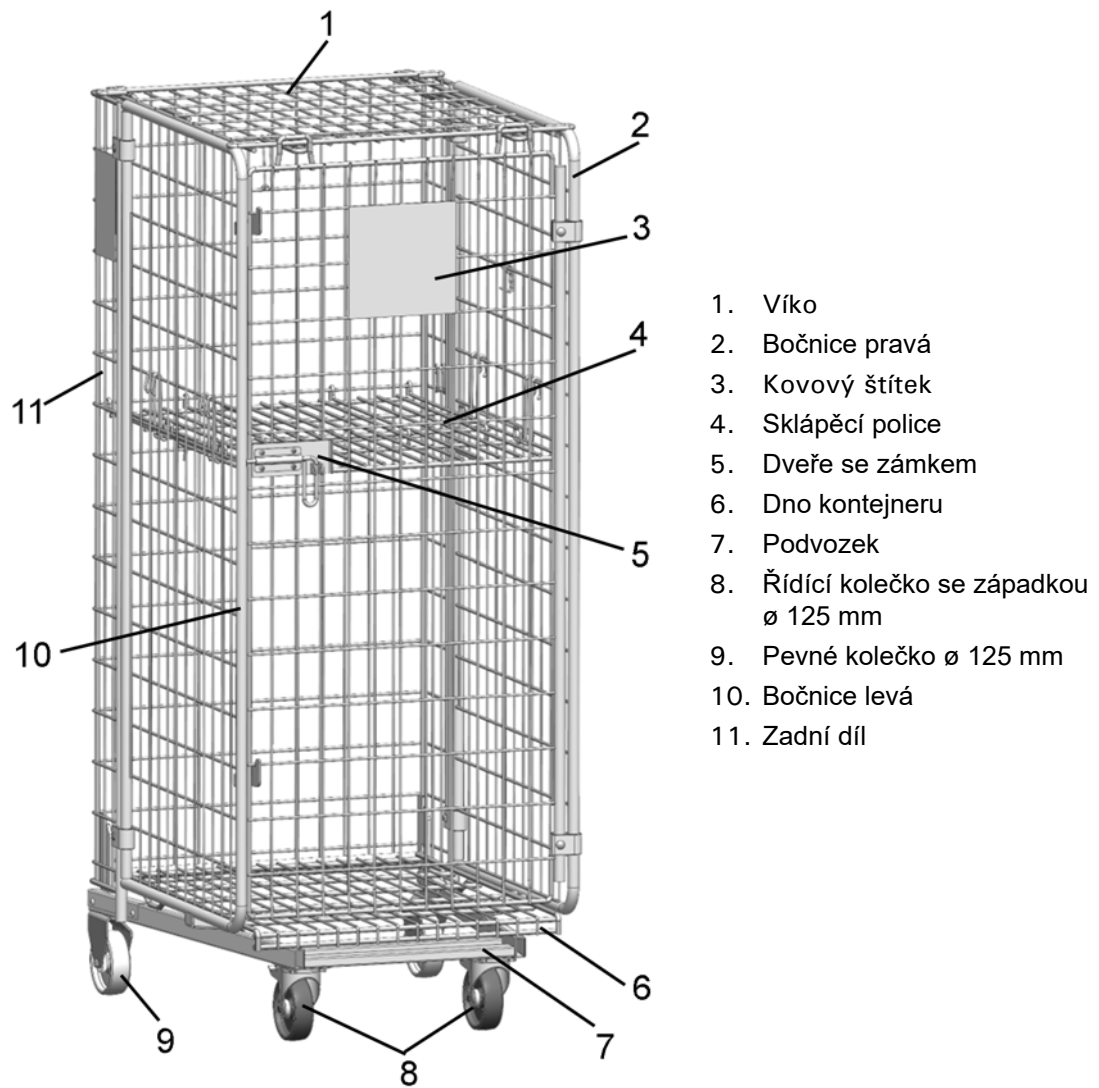

#### 3.1 Náhled

1. Řídící kolečko se západkou  
ø 125 mm
2. Pevné kolečko ø 125 mm
3. Dno kontejneru
4. Bočnice levá
5. Bočnice pravá
6. Zadní díl
7. Dveře
8. Podvozek
9. Zámek

Obr. 1 06.16386.xx-xxxx

Bild 2 06.16386.50-V017