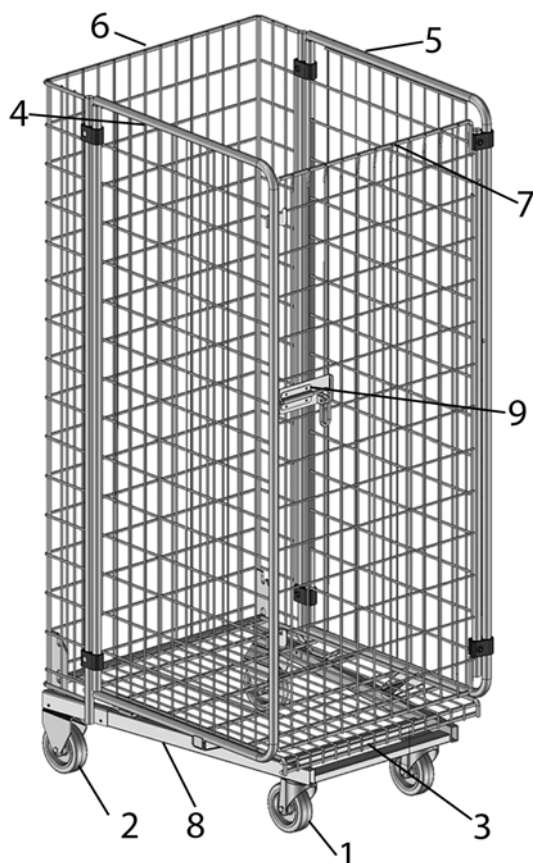

3 Technické údaje

Model	Transportní kontejner		
Rozměry	šířka	720 mm	
	hloubka	855 mm	
	výška	1775 mm	1787 mm
Váha ca.	63 kg		
Nosnost rovnoměrně naloženo	celkem	350 kg	
	na polici	75 kg vč. police	
Stohovací hloubka	200 mm		
Čís. obj..	06.16386.xx-xxxx	06.16386.50-V017	

3.1 Náhled

1. Řídící kolečko se západkou
  ø 125 mm
2. Pevné kolečko ø 125 mm
3. Dno kontejneru
4. Bočnice levá
5. Bočnice pravá
6. Zadní díl
7. Dveře
8. Podvozek
9. Zámek

Obr. 1 06.16386.xx-xxxx