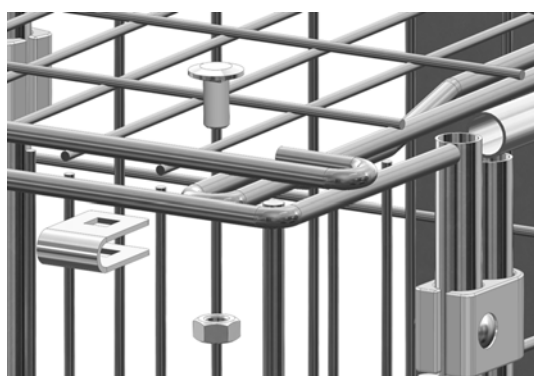

4 Posunout

Obr. 3

5 Montáž

5.1 Víko 06.16386.50-V017

Obr. 4