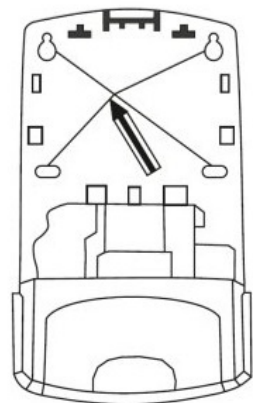

Doporučená minimální montážní vzdálenost nad umyvadlem je 130 mm.

Přiložte dávkovač na zeď a vyznačte si montážní otvory.

Vyvrtejte otvory a do otvorů vložte hmoždinky.

Zašroubujte napůl 2 horní šrouby, zavěste dávkovač a všechny 4 šrouby utáhněte.

Otevřete kryt prostoru na baterie, vložte baterie a kryt zaklapněte.

Naplňte nádržku mýdlem / dezinfekčním prostředkem (1 litr). Pro doplnění mýdla / dezinfekčního prostředku vždy vyjměte nádržku z dávkovače. Vložte nádržku do dávkovače.
Nalítí mýdla nebo dezinfekčního prostředku do mechanismu vyvolá ztrátu záruky.

Rozměry:

výška - 27,5 cm

šířka - 15 cm

hloubka - 9 cm