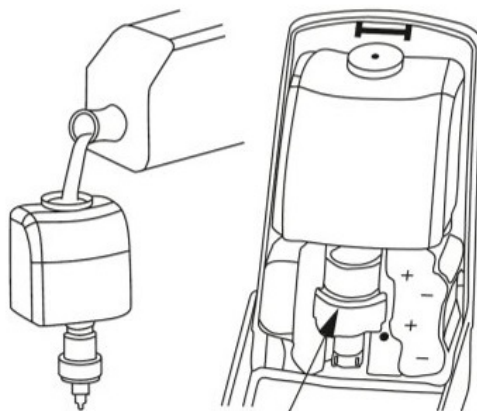

Doporučená minimální montážní vzdálenost nad umyvadlem je 130 mm.

Přiložte dávkovač na zeď a vyznačte si montážní otvory.

Vyvrtejte otvory a do otvorů vložte hmoždinky.

Zašroubujte napůl 2 horní šrouby, zavěste dávkovač a všechny 4 šrouby utáhněte.

Otevřete kryt prostoru na baterie, vložte baterie a kryt zaklapněte.

Naplňte nádržku mýdlem / dezinfekčním prostředkem (1 litr). Pro doplnění mýdla / dezinfekčního prostředku vždy vyjměte nádržku z dávkovače. Vložte nádržku do dávkovače.
Nalítí mýdla nebo dezinfekčního prostředku do mechanismu vyvolá ztrátu záruky.