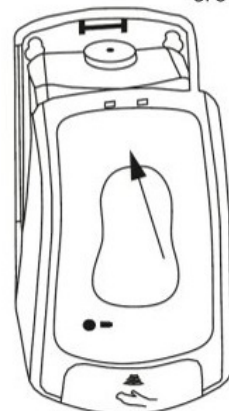

Doporučená minimální montážní vzdálenost nad umyvadlem je 130 mm.

Přiložte dávkovač na zeď a vyznačte si montážní otvory.

Vyvrtejte otvory a do otvorů vložte hmoždinky.

Zašroubujte napůl 2 horní šrouby, zavěste dávkovač a všechny 4 šrouby utáhněte.

Otevřete kryt prostoru na baterie, vložte baterie a kryt zaklapněte.

Naplňte nádržku mýdlem / dezinfekčním prostředkem (1 litr). Pro doplnění mýdla / dezinfekčního prostředku vždy vyjměte nádržku z dávkovače. Vložte nádržku do dávkovače.
Nalítí mýdla nebo dezinfekčního prostředku do mechanismu vyvolá ztrátu záruky.

Rozměry:

výška - 27,5 cm

šířka - 15 cm

hloubka - 9 cm