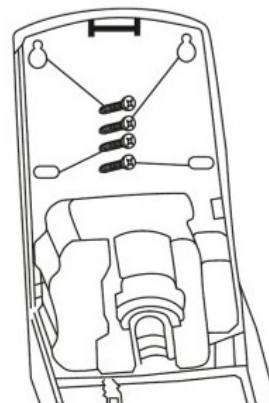

Doporučená minimální montážní vzdálenost nad umyvadlem je 130 mm.

Přiložte dávkovač na zeď a vyznačte si montážní otvory.

Vyvrtejte otvory a do otvorů vložte hmoždinky.

Zašroubujte napůl 2 horní šrouby, zavěste dávkovač a všechny 4 šrouby utáhněte.

Otevřete kryt prostoru na baterie, vložte baterie a kryt zaklapněte.

Naplňte nádržku mýdlem / dezinfekčním prostředkem (1 litr). Pro doplnění mýdla / dezinfekčního prostředku vždy vyjměte nádržku z dávkovače. Vložte nádržku do dávkovače.
Nalítí mýdla nebo dezinfekčního prostředku do mechanismu vyvolá ztrátu záruky.

Rozměry:

výška - 27,5 cm

šířka - 15 cm

hloubka - 9 cm