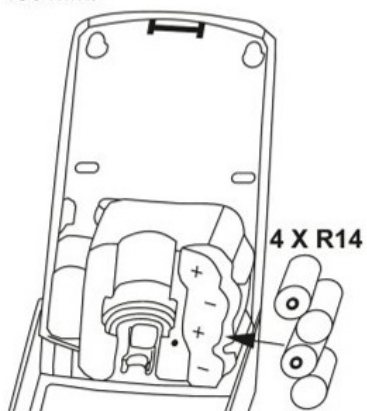

Doporučená minimální montážní vzdálenost nad umyvadlem je 130 mm.

Přiložte dávkovač na zeď a vyznačte si montážní otvory.

Vyvrtejte otvory a do otvorů vložte hmoždinky.

Zašroubujte napůl 2 horní šrouby, zavěste dávkovač a všechny 4 šrouby utáhněte.

Rozměry:

výška - 27,5 cm

šířka - 15 cm

hloubka - 9 cm