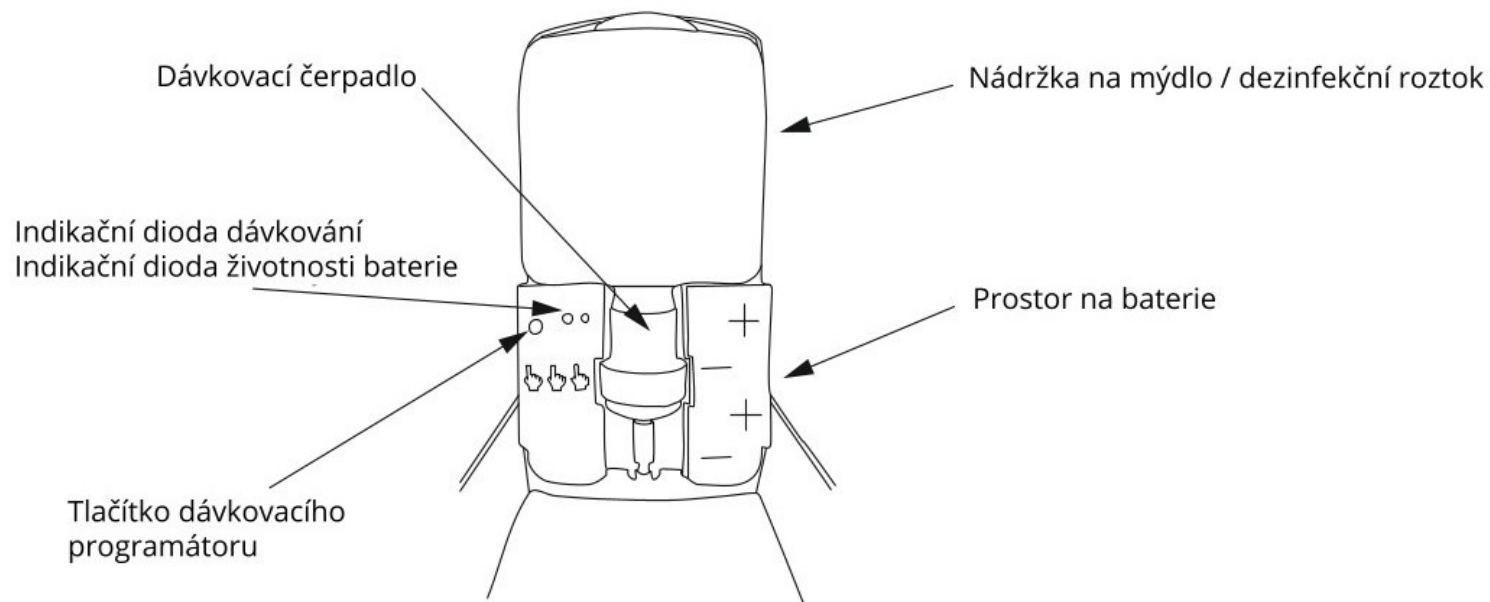

Trojím stiskem tlačítka dávkovacího programátoru nastavíte dávku:

- tekutého mýdla - 1,3 ml
- pěnového mýdla - 1 ml
- dezinfekčního roztoku - 1,7 ml

Nastavení bude signalizováno trojím zeleným bliknutím indikační diody, které se 3x opakuje, pak bude trvale svítit, dokud se víko nezavře.

Při dávkování svítí indikační dioda zeleně. Když je třeba vyměnit baterie, svítí červeně.

V případě hustého mýdla nastavte větší dávku. Zařízení by mělo být instalováno mimo přímé působení vody, slunce, zdrojů ohně, oleje a těkavých plynů, nemyjte zařízení a elektronické komponenty pod tekoucí vodou.