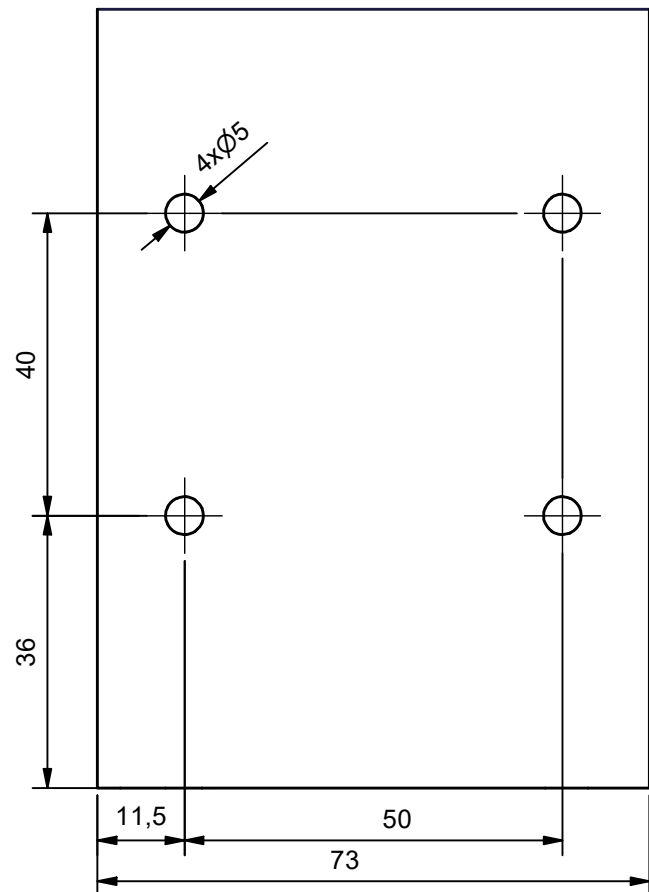

Můstky 9503 a 9504 bez stabilizátoru
konzola kolečka FSK - 04

DETAIL **A** (1:1)

Můstky 9505 až 9508 se stabilizátorem
konzola kolečka KK - M1

DETAIL **B** (1:1)

Polotovar-Rozměr		Index	Změna
Hrubá hmotnost	kg		
Materiál výchozí			
Materiál konečný			
Povrch: ISO 1302	RAL		
Přesnost: ISO 2768-mK	Tolerování: ISO 8015		
Měřítko	Promítání E	Čistá hmotnost	Název
1 : 25			Můstky 95XX
Starý výkres		Číslo výkresu	Typ
Kreslil	M.KREMEL		Návod na montáž - kola pevné.
Schválil	2.9.2021		Index
			List
			1
			Listů
			1

Návod na montáž koleček odpružených
můstek 9503 až 9508.

DETAIL B (1:1)

DETAIL A (1:1)