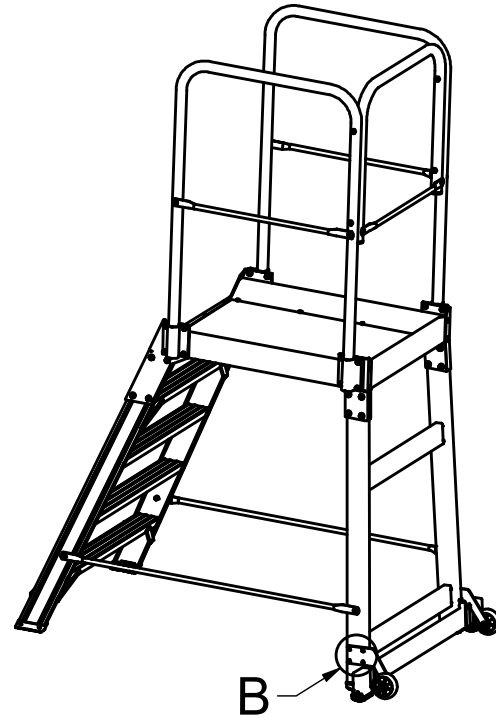

Můstky 9503 a 9504 bez stabilizátoru
konzola kolečka FSK - 04

DETAIL **A** (1:1)

Můstky 9505 až 9508 se stabilizátorem
konzola kolečka KK - M1

DETAIL **B** (1:1)

Polotovar-Rozměr		Index	Změna
Hrubá hmotnost	kg		
Materiál výchozí			
Materiál konečný			
Povrch: ISO 1302	RAL		
Přesnost: ISO 2768-mK	Tolerování: ISO 8015		
Měřítko	Promítání E	Čistá hmotnost	Název
1 : 25			Můstky 95XX
Starý výkres		Číslo výkresu	Typ
Kreslil	M.KREMEL		Návod na montáž - kola pevné.
Schválil	2.9.2021		Index
			List
			1
			Listů
			1