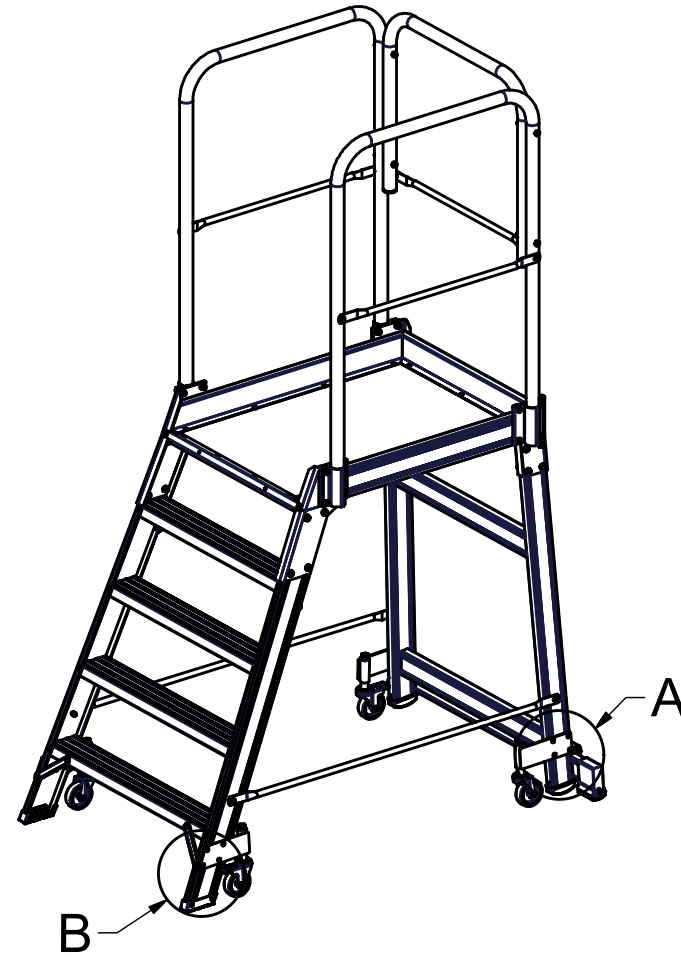

Návod na montáž koleček odpružených
můstek 9503 až 9508.

DETAIL B (1:1)