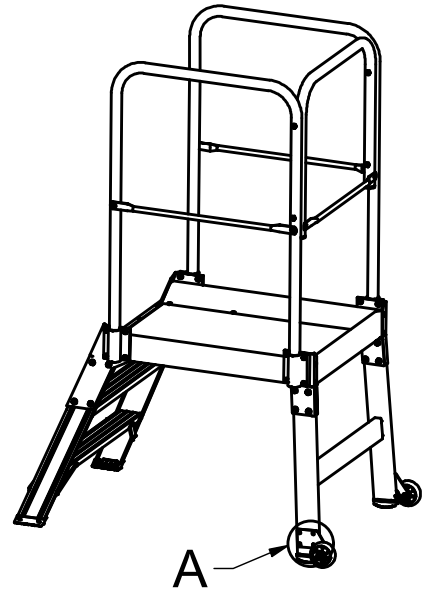

Můstky 9503 a 9504 bez stabilizátoru
konzola kolečka FSK - 04

DETAIL **A** (1:1)

Můstky 9505 až 9508 se stabilizátorem
konzola kolečka KK - M1

DETAIL **B** (1:1)

Polotovar-Rozměr		Index	Změna
Hrubá hmotnost	kg		
Materiál výchozí			
Materiál konečný			
Povrch: ISO 1302	RAL		
Přesnost: ISO 2768-mK	Tolerování: ISO 8015		
Měřítko	Promítání E	Čistá hmotnost	Název
1 : 25			Můstky 95XX
Starý výkres		Číslo výkresu	Typ
Kreslil	M.KREMEL		Návod na montáž - kola pevné.
Schválil	2.9.2021		Index
			List
			1
			Listů
			1