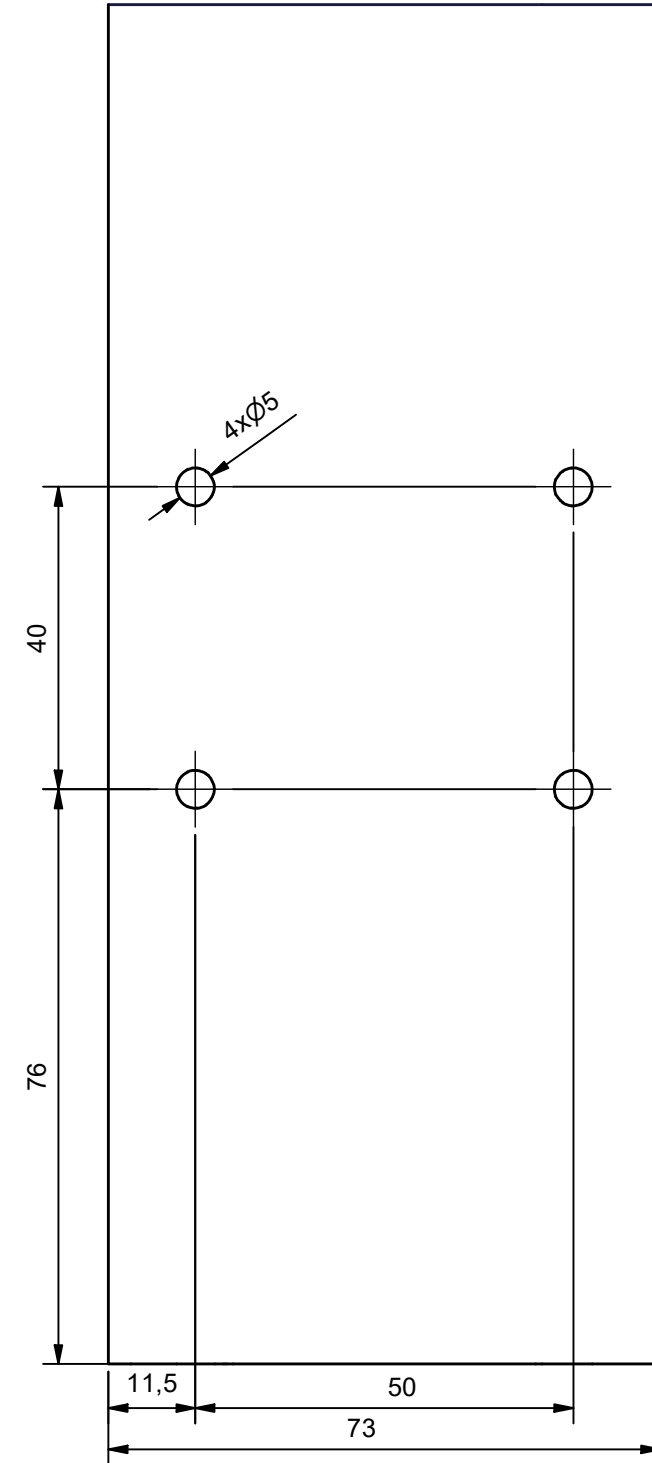

Můstky 9503 a 9504 bez stabilizátoru
konzola kolečka FSK - 04

DETAIL **A** (1:1)

Můstky 9505 až 9508 se stabilizátorem
konzola kolečka KK - M1

DETAIL **B** (1:1)

Polotovar-Rozměr		Index	Změna
Hrubá hmotnost	kg		
Materiál výchozí			
Materiál konečný			
Povrch: ISO 1302	RAL		
Přesnost: ISO 2768-mK	Tolerování: ISO 8015		
Měřítko	Promítání E	Čistá hmotnost	Název
1 : 25			Můstky 95XX
Starý výkres		Číslo výkresu	Typ
Kreslil	M.KREMEL		Návod na montáž - kola pevné.
Schválil	2.9.2021		Index
			List
			1
			Listů
			1

Návod na montáž koleček odpružených
můstek 9503 až 9508.

DETAIL B (1:1)

DETAIL A (1:1)