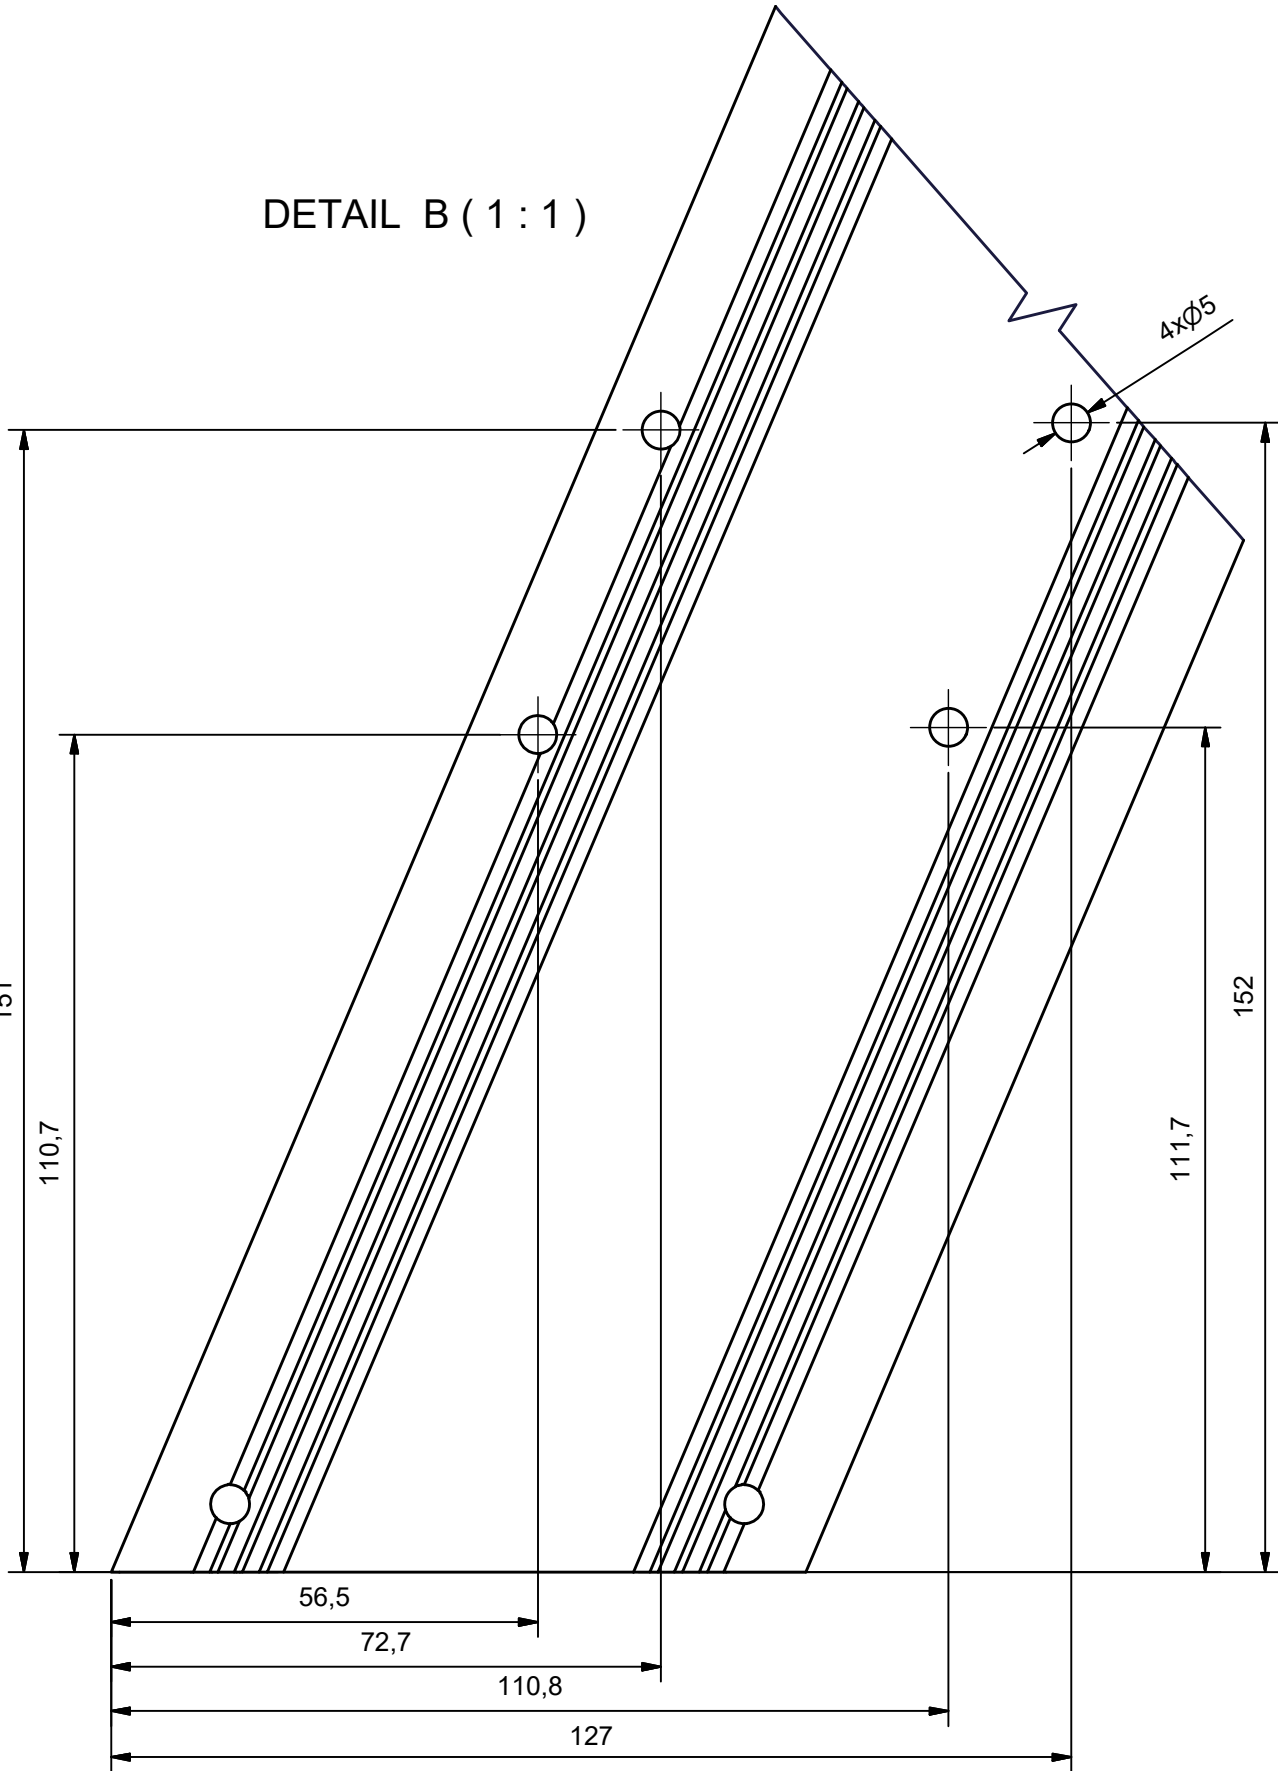

Můstky 9503 a 9504 bez stabilizátoru
konzola kolečka FSK - 04

DETAIL **A** (1:1)

Můstky 9505 až 9508 se stabilizátorem
konzola kolečka KK - M1

DETAIL **B** (1:1)

Polotovar-Rozměr		Index	Změna
Hrubá hmotnost	kg		
Materiál výchozí			
Materiál konečný			
Povrch: ISO 1302	RAL		
Přesnost: ISO 2768-mK	Tolerování: ISO 8015		
Měřítko	Promítání E	Čistá hmotnost	Název
1 : 25			Můstky 95XX
Starý výkres		Číslo výkresu	Typ
Kreslil	M.KREMEL		Návod na montáž - kola pevné.
Schválil	2.9.2021		Index
			List
			1
			Listů
			1

Návod na montáž koleček odpružených
můstek 9503 až 9508.

DETAIL B (1:1)

DETAIL A (1:1)