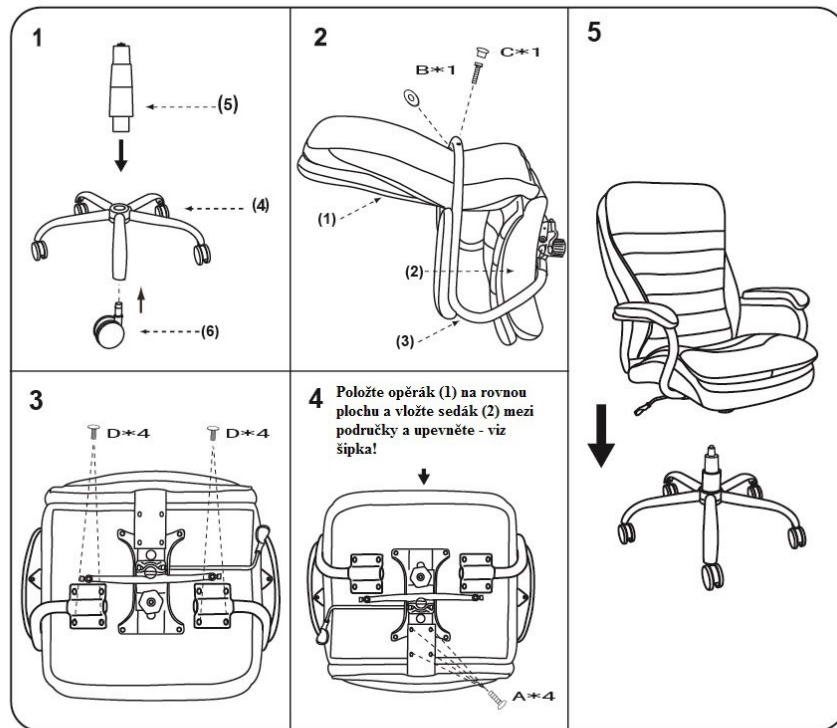

<p>(1)</p>  <p>Opěrák</p>	<p>(2)</p>  <p>Sedák a mechanismus</p>	<p>(3)</p>  <p>Područky s rámem</p>
<p>(4)</p>  <p>kříž</p>	<p>(5)</p>  <p>píst</p>	<p>(6)</p>  <p>kolečko</p>
<p>(A)-4pcs</p>  <p>M6*30 šroub na mechaniku</p>	<p>(B)-1pcs</p>  <p>M6*55 spodní šroub na kostru pro područky</p>	<p>(C)-1pcs</p>  <p>záslepka</p>
<p>(D)-8pcs</p>  <p>M6*25 šrouby na područky</p>	<p>(E)-1pcs</p>  <p>imbus.klíče</p>	

Přípevněte lehce všechny šrouby. Teprve po dokončení montáže dotáhněte vše **PŘED** prvním použitím. Židle je určena výhradně pro sezení! Jakékoliv jiné použití vede ke zrušení záruky.