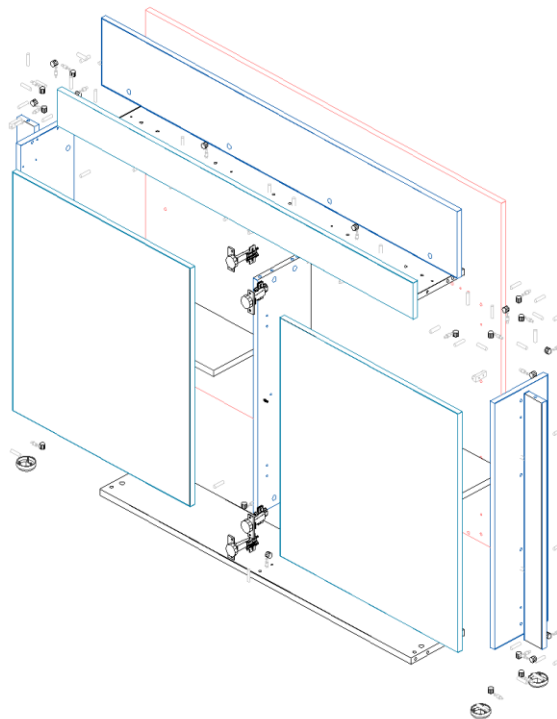

Číslo výrobku / Číslo zakázky

49188 / 611245

Rozměry výrobku (Š x V x H):

1400

x

1070

x

232

Výkresy

Perspektiva

Rozpad

Soupis nakupovaných položek za výrobek

KLUZAK_S_Rektifikaci_Demos	601079	4
Kolik_8x35mm	601006	62
krytka	Dle dekoru	36
Matka	601005	36
Podlozka_Pusch	601166	4
Pol_Podpera	601080	8
Pusch_Adapter_HET	601234	2
Tahlo_rastex_24x8	601007	36
Vrut3_5_16	601023	8
Zaves_Pusch_Polonalozeny	601226	4