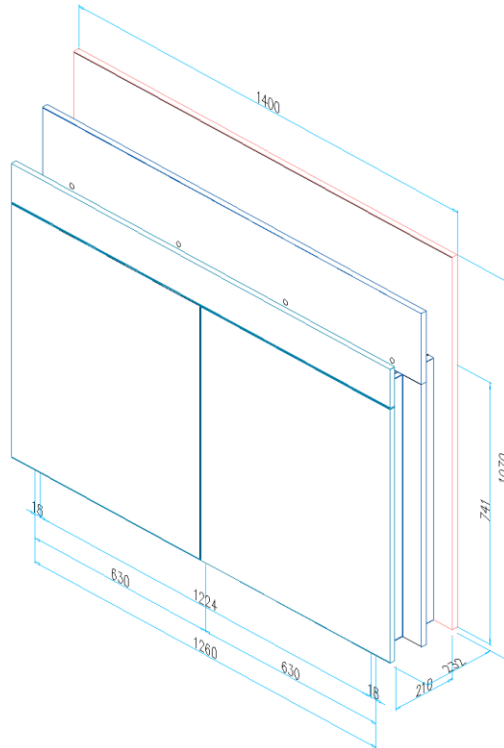

Číslo výrobku / Číslo zakázky

49188 / 611245

Rozměry výrobku (Š x V x H):

1400

x

1070

x

232

Výkresy

Perspektiva

Rozpad

Soupis nakupovaných položek za výrobek

KLUZAK_S_Rektifikaci_Demos	601079	4
Kolik_8x35mm	601006	62
krytka	Dle dekoru	36
Matka	601005	36
Podlozka_Pusch	601166	4
Pol_Podpera	601080	8
Pusch_Adapter_HET	601234	2
Tahlo_rastex_24x8	601007	36
Vrut3_5_16	601023	8
Zaves_Pusch_Polonalozeny	601226	4