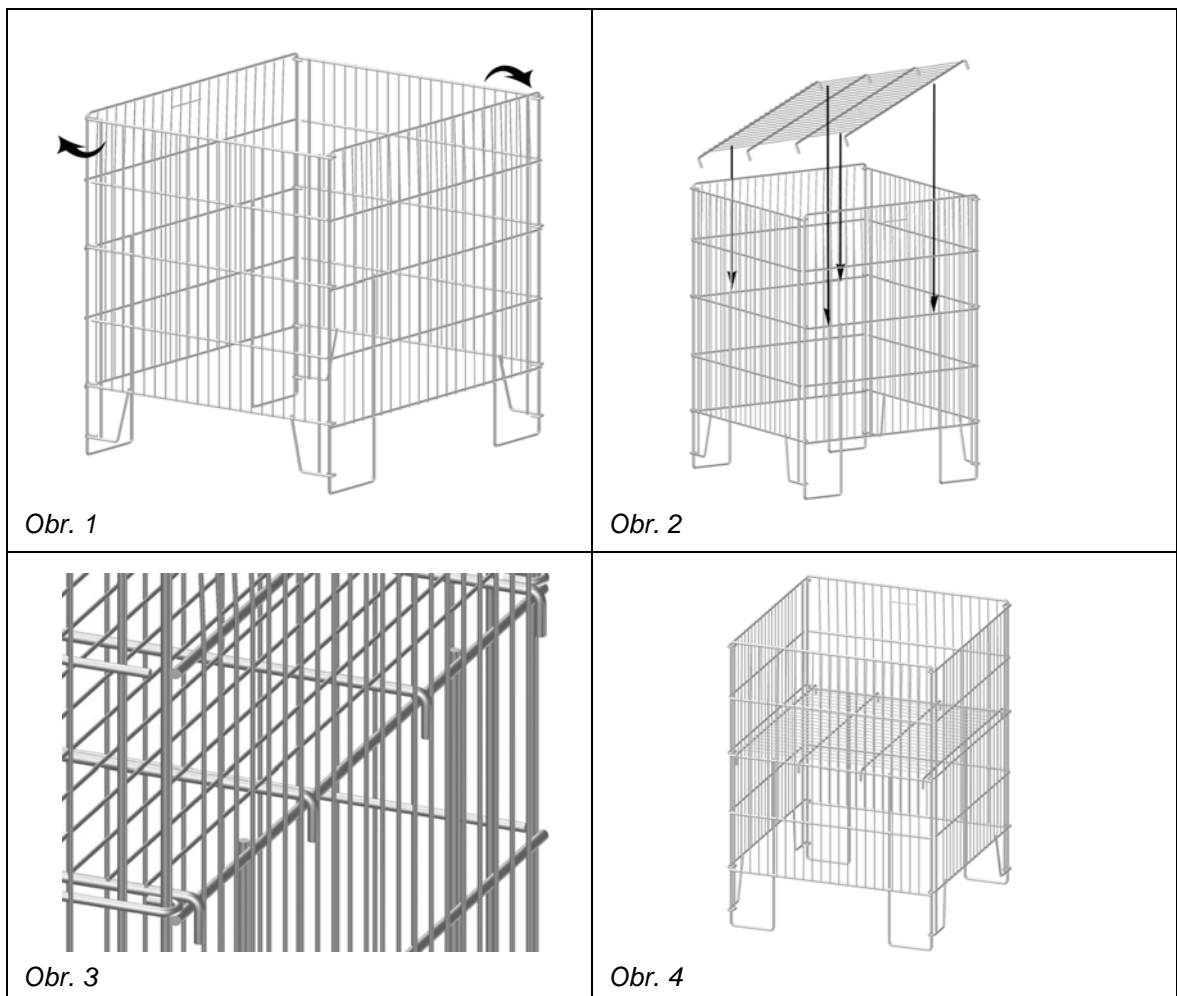

3 Technické údaje

| | |
|---------|--------------------|
| Model | Koš na akční zboží |
| Nosnost | 15 kg |

3.1 Vyobrazení

1. Koš na akční zboží (skládací)
2. Spodní rošt

4 Montáž

Obr. 1

Obr. 2

Obr. 3