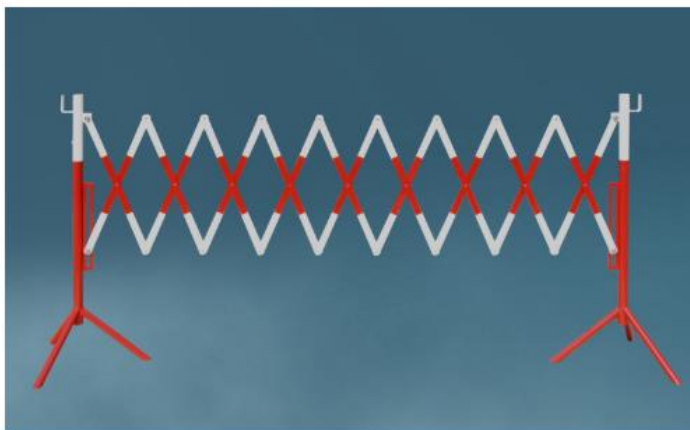

## Návod k obsluze

Přestavitelná zábrana 2500/30, č. výr.: 160.214

Přestavitelná zábrana 2500/38, č. výr.: 160.200

Výrobek slouží k ohrazení stavenišť, sportovišť a jiných prostorů. Jednotlivé zábrany se spojují pod úhlem 45° do sebe. Díky speciálnímu zámku je nelze rozpojit v napřímeném postavení.

Údržba: povrchová úprava žárovým zinkováním nevyžaduje údržbu, pouze odstranění nečistot apod.

Typ 2500/30 (224022)

Typ 2500/38 (224023)

<b>Typ :</b>	<b>2500/30</b>
<b>Délka:</b>	2500 mm
<b>Výška:</b>	1100 mm
<b>Nosná/obvodová trubka:</b>	prům. 30 mm
<b>Tyčová výplň:</b>	prům. 10 mm
<b>Hmotnost:</b>	16 Kg
<b>Povrchová úprava:</b>	žárový zinek

Rozpojení pouze pod úhlem 45 °  
Lze kombinovat s typem 2500/38

<b>2500/38</b>
2500 mm
1100 mm
prům. 38 mm
prům. 16 mm (2500/38)
21 Kg
žárkový zinek

Rozpojení pouze pod úhlem 45 °  
Lze kombinovat s typem 2500/30

## Nůžková zábrana, č. výt.: 160.214

Výrobek slouží k událostem vyžadující rychlé ohraničení, například v případě havárií, kolem výkopů apod.

Zábrany se dají rozložit až do délky 5000 mm a jsou lehce složitelné a dobře přenosné.