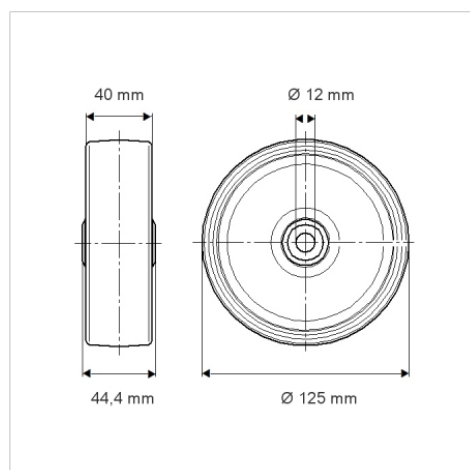

Dimensions

Vlastnosti

Valivý odpor	● ● ● ○ ○
Hlučnost pohybu	● ● ● ● ●
Opotřebení	● ● ● ○ ○
Ochrana proti korozi	● ● ● ○ ○