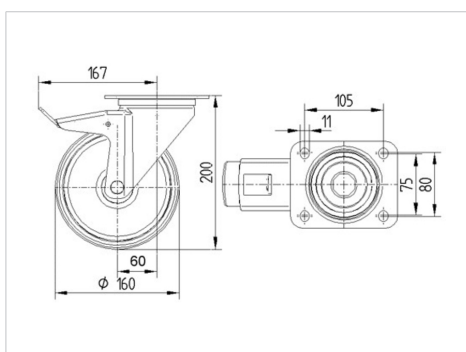

### Technické údaje

Průměr kolečka	160 mm
Šířka běhounu	46 mm
Velikost plotny	137 x 105 mm
Rozteč děr	105 x 80/75 mm
Průměr děr	11 mm
Vyosení	60 mm
Přesah kolečka	334 mm
Stavební výška	200 mm
Teplota	- 20 / + 60 °C
Standard	EN 12532
Poloměr otáčení	167 mm
Tvrdość běhounu	Shore A 65
Dynamická nosnost	200 kg
Statická nosnost	400 kg

### Dimensions