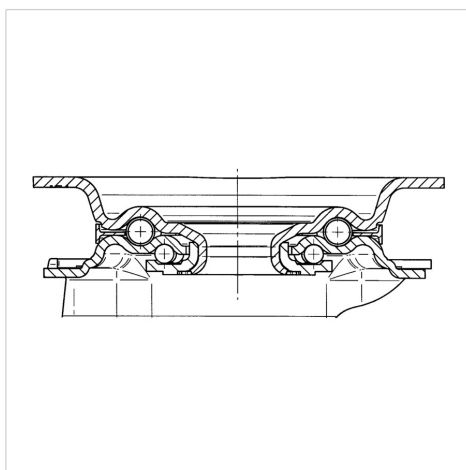

Structure & Mounting