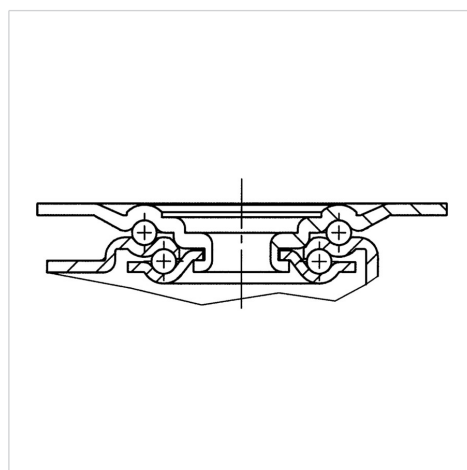

ALPHA

8470BOG080P62

EAN 4031582347241

Otočné kolečko, Vidlice vyrobená z nerezové oceli, dvojitá kuličková dráha v otočné hlavě kolečka, kolo se šroubem a maticí, uchycení s plotýnkou. Kolečko vyrobené z teplotně odolného syntetického materiálu, samomazný náboj

TENTE

BETTER MOBILITY. BETTER LIFE.

Picture may differ from original product

Technické údaje

Průměr kolečka	80 mm
Šířka běhounu	35 mm
Velikost plotny	105 x 85 mm
Rozteč děr	80/77 x 60 mm
Průměr děr	9 mm
Vyosení	44.5 mm
Přesah kolečka	169 mm
Stavební výška	108 mm
Teplota	- 40 / + 280 °C
Standard	EN 12532
Hmotnost	0.722 kg
Poloměr otáčení	84.5 mm
Tvrdost běhounu	Shore D 85
Dynamická nosnost	100 kg
Statická nosnost	200 kg

Vlastnosti

Valivý odpor	● ● ● ● ○
Hlučnost pohybu	● ● ● ○ ○
Opotřebení	● ● ● ● ●
Ochrana proti korozi	● ● ● ● ●

Dimensions

Structure & Mounting

ALPHA

8470BOG080P62

EAN 4031582347241

BETTER MOBILITY. BETTER LIFE.