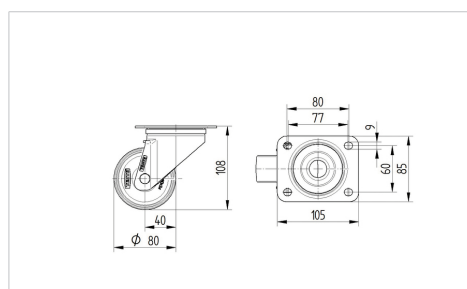

Dimensions