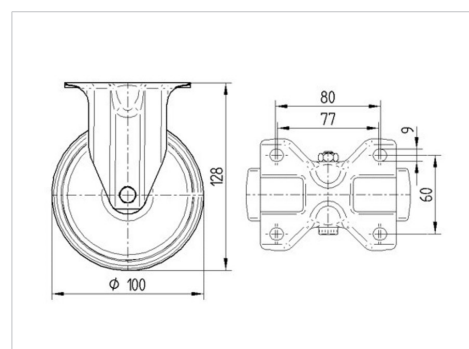

### Technické údaje

Průměr kolečka	100 mm
Šířka běhounu	35 mm
Velikost plotny	100 x 85 mm
Rozteč děr	80/77 x 60 mm
Průměr děr	9 mm
Stavební výška	128 mm
Teplota	- 40 / + 280 °C
Standard	EN 12532
Hmotnost	0.512 kg
Tvrdost běhounu	Shore D 85
Dynamická nosnost	125 kg
Statická nosnost	250 kg

### Dimensions