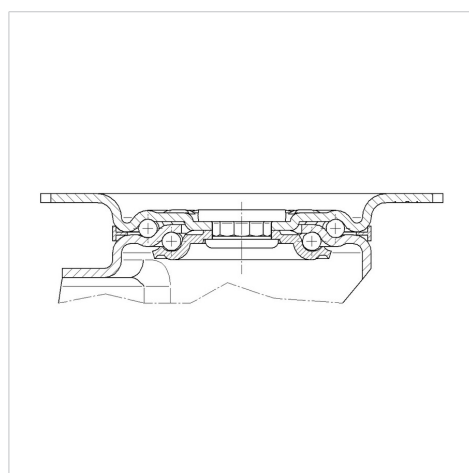

Structure & Mounting

Vlastnosti

Valivý odpor	● ● ● ○ ○
Hlučnost pohybu	● ● ● ○ ○
Opotřebení	● ● ● ○ ○
Ochrana proti korozi	● ● ● ○ ○