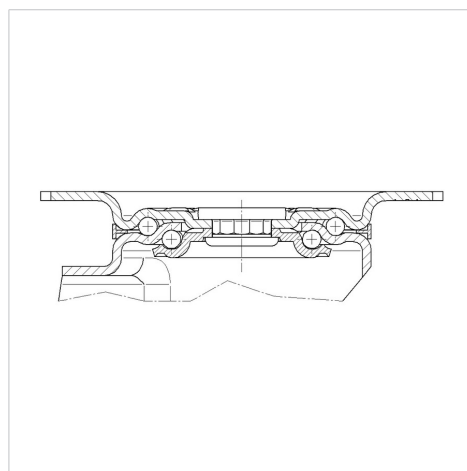

Structure & Mounting

Vlastnosti

Valivý odpor	● ● ● ○ ○
Hlučnost pohybu	● ● ● ○ ○
Opotřebení	● ● ● ○ ○
Ochrana proti korozi	● ● ● ○ ○