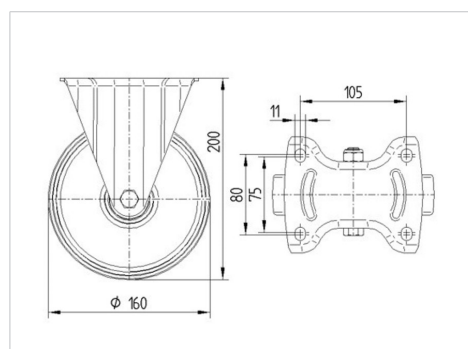

ALPHA

3478DVR160P63

EAN 4031582030174

Pevné kolečko, Vidlice vyrobená z ocelového výlisku, pozinkováno, kolo uchyceno středovým šroubem s maticí, uchycení s plotýnkou.
Střed kolečka vyroben z ocelového výlisku, Běhoun: gumová obruč, černá, jehlové ložisko

TENTE

BETTER MOBILITY. BETTER LIFE.

Picture may differ from original product

Technické údaje

Průměr kolečka	160 mm
Šířka běhounu	40 mm
Velikost plotny	137 x 115 mm
Rozteč děr	105 x 80/75 mm
Průměr děr	11 mm
Stavební výška	200 mm
Teplota	- 20 / + 60 °C
Standard	EN 12532
Hmotnost	1.915 kg
Tvrdost běhounu	Shore A 85
Dynamická nosnost	135 kg
Statická nosnost	270 kg

Dimensions

Vlastnosti

Valivý odpor	● ● ● ○ ○
Hlučnost pohybu	● ● ● ○ ○
Opotřebení	● ● ○ ○ ○
Ochrana proti korozi	● ● ● ○ ○

ALPHA

3478DVR160P63

EAN 4031582030174

BETTER MOBILITY. BETTER LIFE.

Structure & Mounting