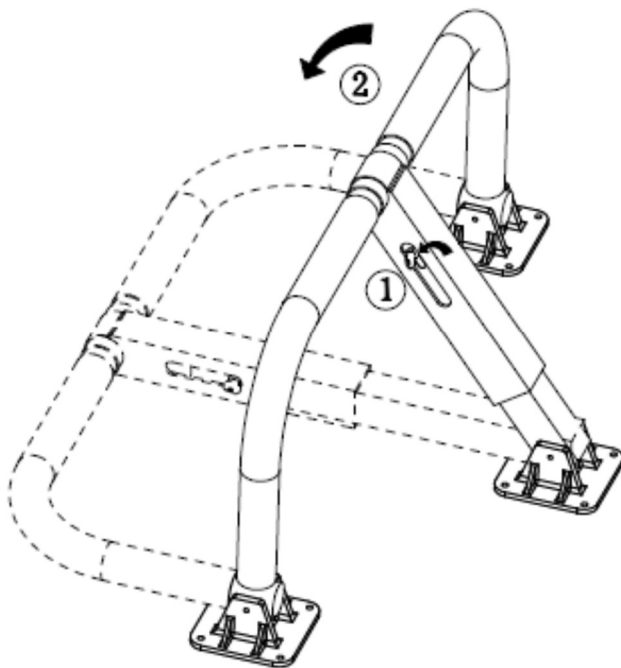

CZ: SKLOPNÁ PARKOVACÍ ZÁBRANA OBLOUKOVÁ

SK: PARKOVACIA ZÁBRANA

PL: BARIERA PARKINGOWA

DE: PARKPLATZSPERRE

MODEL: 476006

CZ:

Po otočení klíčem se zábrana uvolní a sklopí na zem, při vztyčení sloupku dojde k automatickému uzamknutí bez použití klíče.

SK:

Po otočení kľúčom sa zábrana uvoľní a sklopí na zem, pri vztyčení stĺpika dôjde k automatickému uzamknutiu bez použitia kľúča.

PL:

Po obróceniu kluczem, bariera jest zwolniona i pochylona do podłóža, po podniesieniu słupka blokowanie odbywa się automatycznie bez użycia klucza.

DE:

Die Sperre klappt sich um, nachdem Sie den Schlüssel drehen. Wenn der Pfosten aufgerichtet wird, kommt es automatisch zur Verschließung, ohne den Schlüssel zu benutzen.