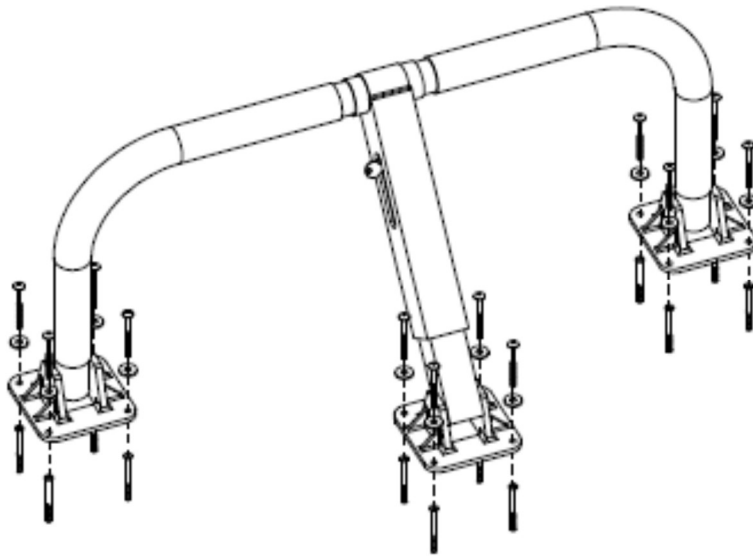

CZ: SKLOPNÁ PARKOVACÍ ZÁBRANA OBLOUKOVÁ

SK: PARKOVACIA ZÁBRANA

PL: BARIERA PARKINGOWA

DE: PARKPLATZSPERRE

MODEL: 476006

CZ:

Po otočení klíčem se zábrana uvolní a sklopí na zem, při vztyčení sloupku dojde k automatickému uzamknutí bez použití klíče.

SK:

Po otočení kľúčom sa zábrana uvoľní a sklopí na zem, pri vztyčení stĺpika dôjde k automatickému uzamknutiu bez použitia kľúča.

PL:

Po obróceniu kluczem, bariera jest zwolniona i pochylona do podłóža, po podniesieniu słupka blokowanie odbywa się automatycznie bez użycia klucza.

DE:

Die Sperre klappt sich um, nachdem Sie den Schlüssel drehen. Wenn der Pfosten aufgerichtet wird, kommt es automatisch zur Verschließung, ohne den Schlüssel zu benutzen.