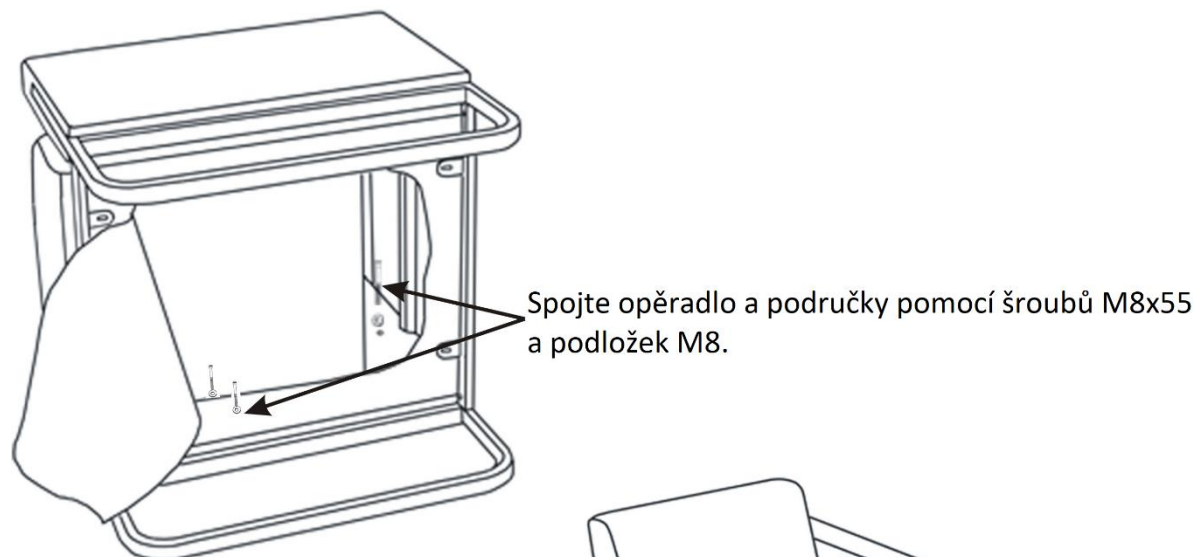

## Návod k montáži Sedací soupravy Casual

Katalogové číslo: 443039-443041

Součástky		1	2	3
	A	6 Ks	6 Ks	6 Ks
	B	6 Ks	6 Ks	6 Ks