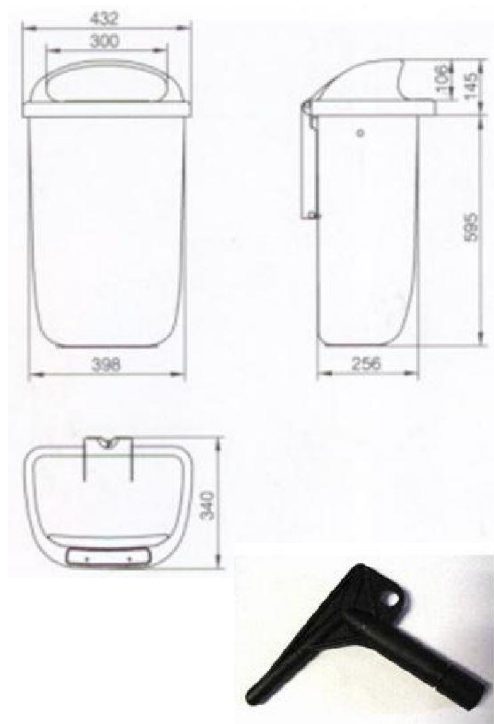

Návod k použití pro Odpadkový koš DINO

Katalogové číslo: 251005, 251006, 251007, 251008

manipulační klíčka

Popis

- 100% recyklovatelný materiál z PE, barvostálý, velmi odolný (i proti UV)
- Inovovaný typ velice oblíbeného a rozšířeného koše u nás i v celé Evropě
- Možnost upevnění koše na kovový sloupek (pomocí spon) či na zeď
- Jednoduchá manipulace pro vyprazdňování nádob, nerezová ploška pro zhasení cigaretových nedopalků
- Jednoduchá aretace při nasazení nádoby
- Materiál: plast
- Objem: cca 50 litrů
- Celková váha 3,9 kg
- Standardní barevné provedení: zelená, oranžová, modrá