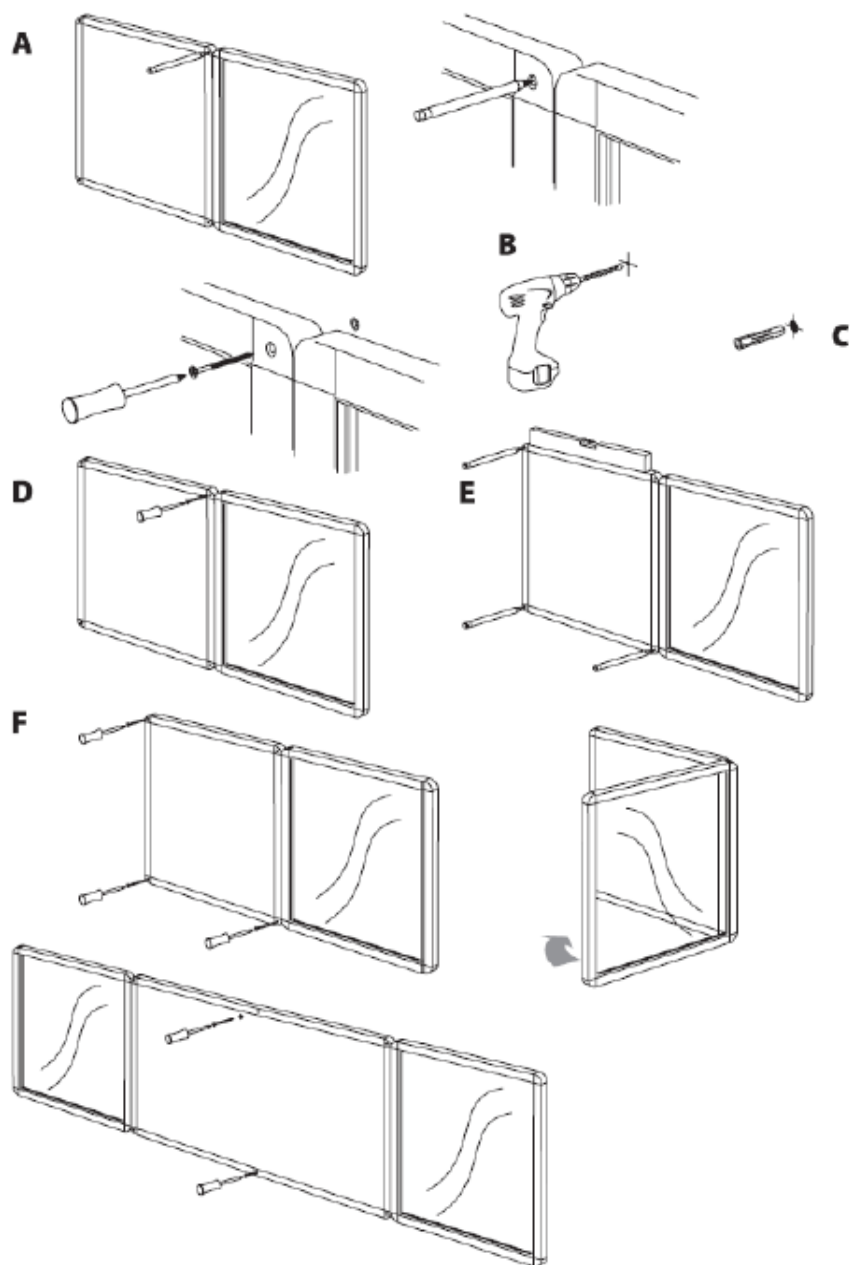

Návod k montáži pro Uzamykatelné vitríny

Katalogové číslo: 109035, 109036, 109038, 109066, 109067, 109071-109074, 109131, 109132, 109135-109137, 109977-109980, 109982-109985

Montážní materiál

			
Jednodveřová vitrína	x 4	x 4	
Dvoudveřová vitrína	x 6	x 6	x 2