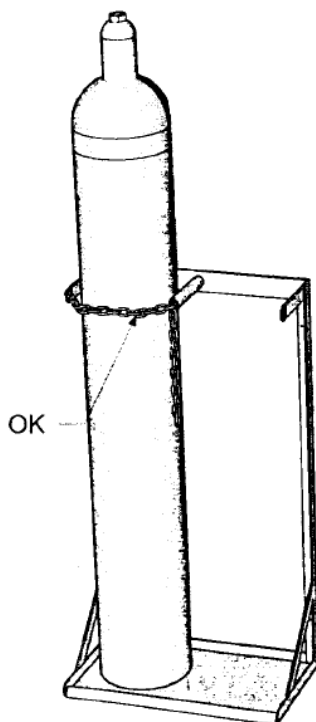

Návod k použití pro Stojan na tlakové lahve

Katalogové číslo: 101351, 101352

zajisti proti pádu
zaisti proti pádu
by zapobiec upadkom
biztosítja a lezuhanás megelőzése

zajisti proti převrácení
zaisti proti převrácení
zabezpečí před převrácením
felborulás ellen biztosítva