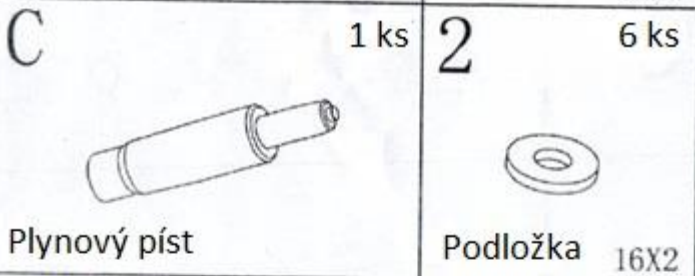

Návod k montáži

zb. č. 459059, 459060, 459061, 459062, 459063, 459064, 459065, 459066

H

1 ks

Opěrka hlavy