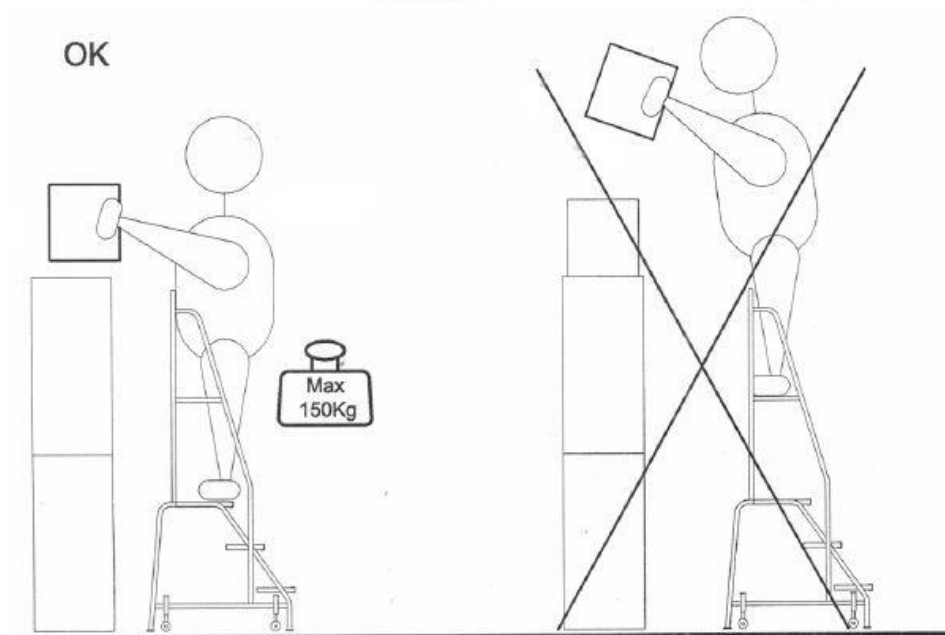

Návod k použití pro Pojízdný žebřík s plošinou

Katalogové číslo: 101566, 101567, 101568

| Model | 101566 | 101567 | 101568 |
|----------------------|-----------------|-----------------|------------------|
| Počet stupňů | 3 | 4 | 5 |
| Výška horního schodu | 670 mm | 890 mm | 1120 mm |
| Rozměr plošiny | 415x300 mm | 415x300 mm | 415x300 mm |
| DxŠxV | 770x680x1770 mm | 950x730x2000 mm | 1130x790x2220 mm |
| Rozměr stupně ŠxV | 415x200 mm | 415x200 mm | 415x200 mm |