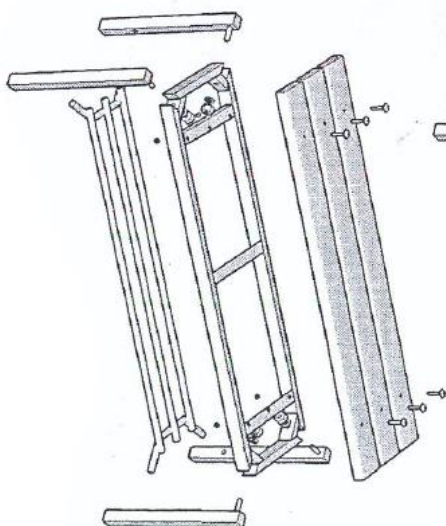

# Návod k montáži pro Šatní lavičku

Katalogové číslo: 179603 – 179614

1m -4508  
1,5m-4509

1m -4512  
1,5m-4513

1m -4510  
1,5m-4511

1m -4514  
1,5m-4515