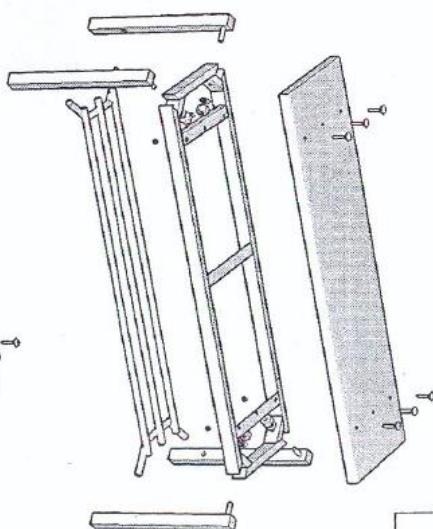

# Návod k montáži pro Šatní lavičku

Katalogové číslo: 179603 – 179614

1m -4508  
1,5m-4509

1m -4512  
1,5m-4513

1m -4510  
1,5m-4511

1m -4514  
1,5m-4515