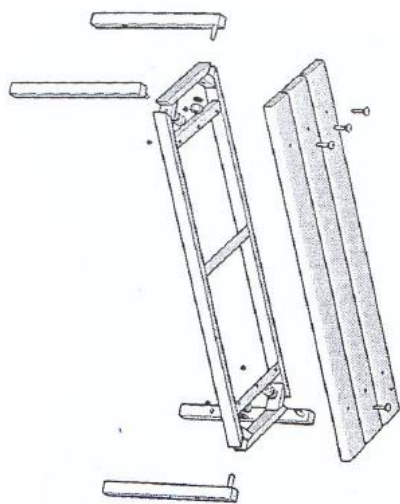

# Návod k montáži pro Šatní lavičku

Katalogové číslo: 179603 – 179614

1m -4508  
1,5m-4509

1m -4512  
1,5m-4513

1m -4510  
1,5m-4511

1m -4514  
1,5m-4515