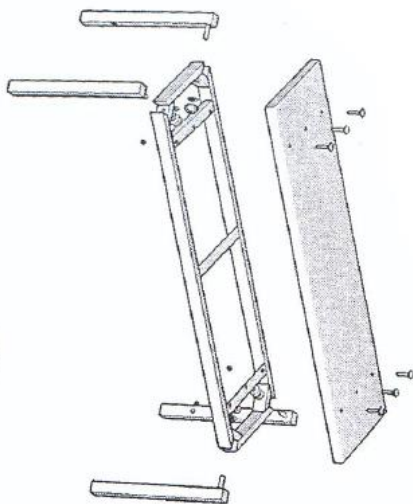

# Návod k montáži pro Šatní lavičku

Katalogové číslo: 179603 – 179614

1m -4508  
1,5m-4509

1m -4512  
1,5m-4513

1m -4510  
1,5m-4511

1m -4514  
1,5m-4515