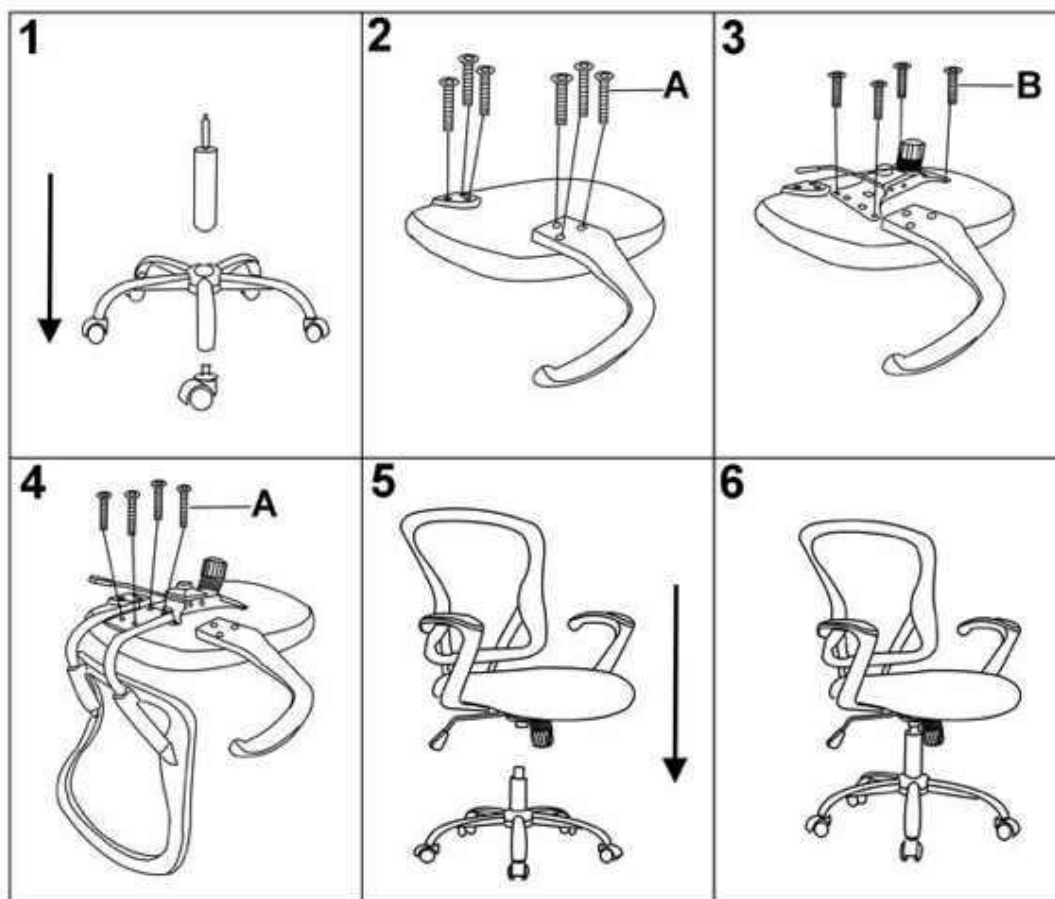

# Návod k montáži pro Kancelářskou židli Stylus

Katalogové číslo: 404024, 404025, 404026

|  |  |  |             |
|--|--|--|-------------|
|  |  |  | <b>5</b>    |
|  |  |  | <b>A 10</b> |
|  |  |  | <b>B 4</b>  |
|  |  |  | <b>1</b>    |