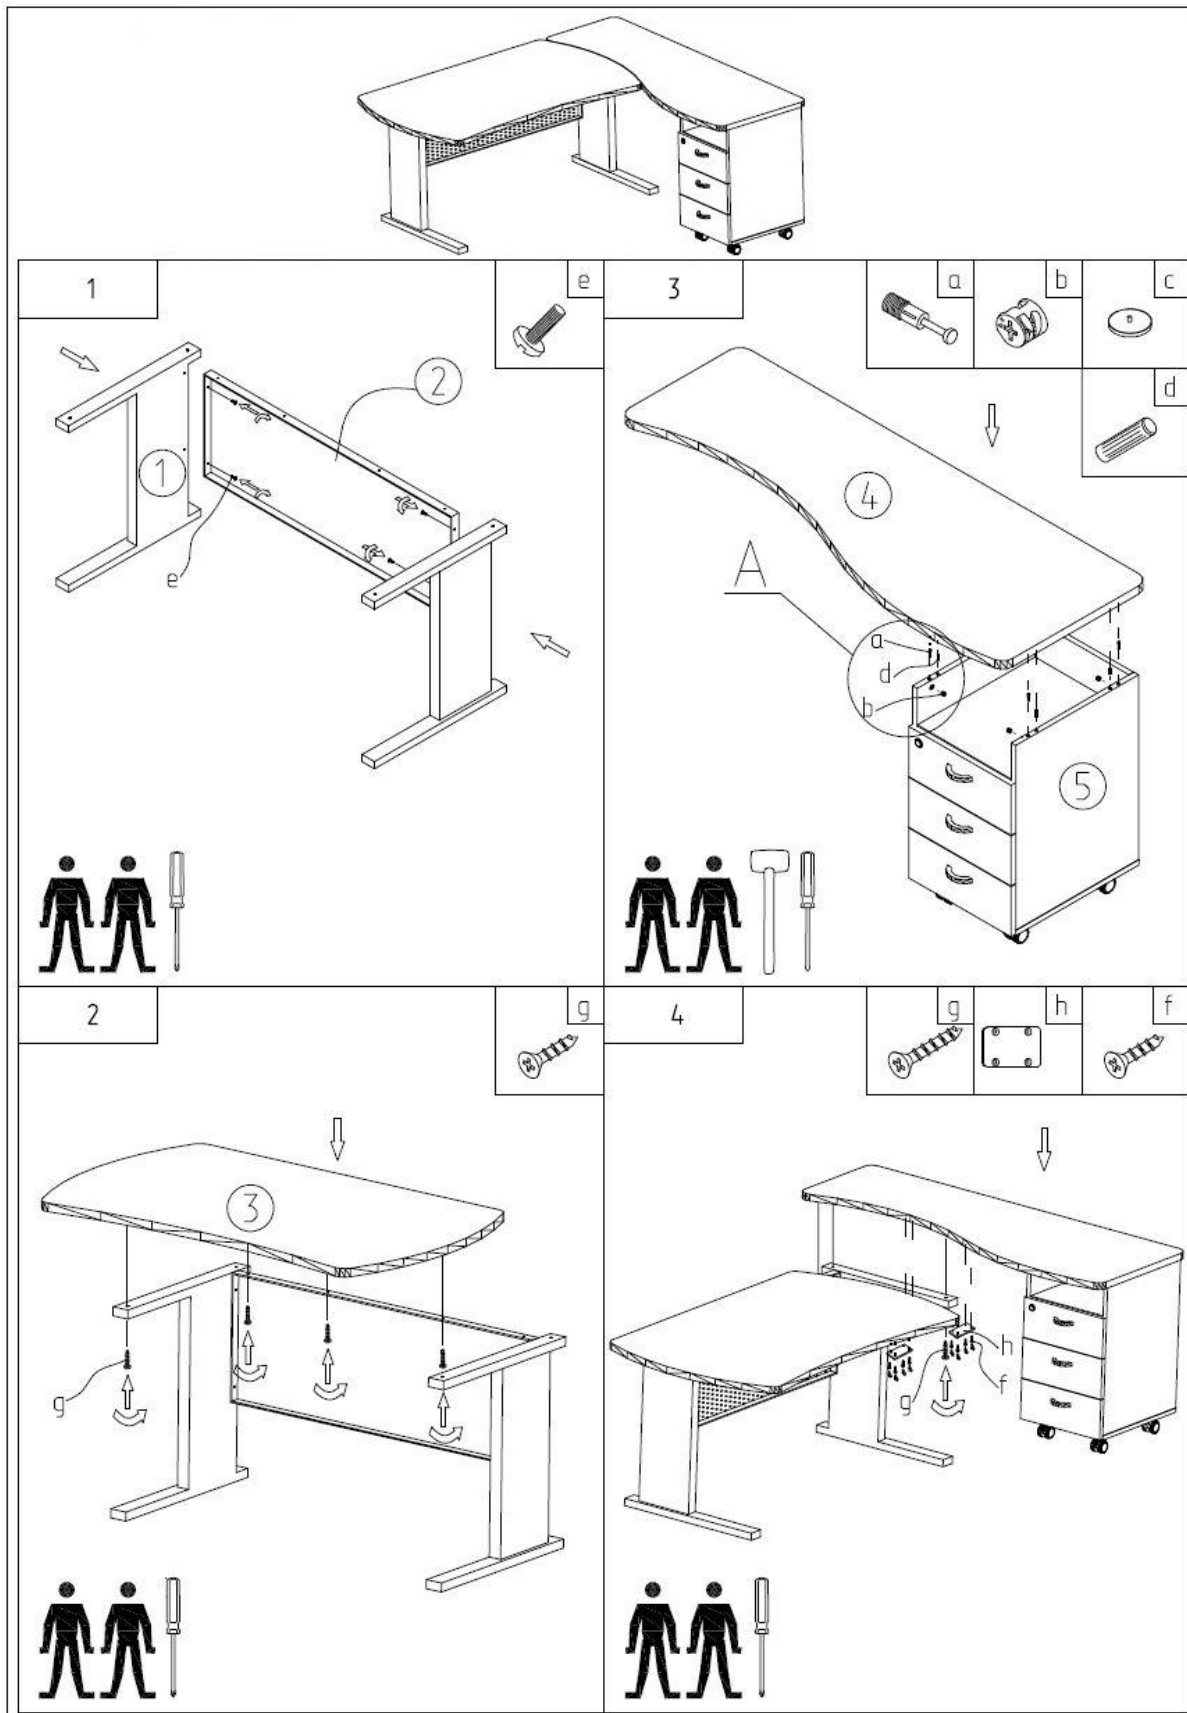

Návod k montáži pro Rohové pracovní místo

Katalogové číslo: 2030220 – 2030299

No	
1	1
2	1
3	1
4	1
5	1

No	
a	4
b	4
c	4
d	4
e	4
f	8
g	8
h	2

A