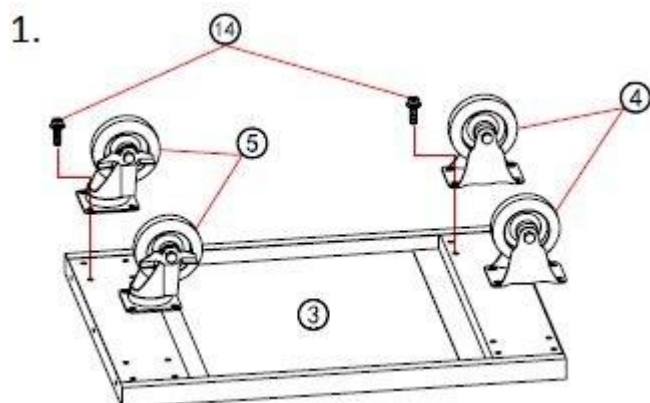

Návod k montáži pro Pojízdňý stojan na boxy

Katalogové číslo: 186090, 186091

Montážní postup

2.

3.