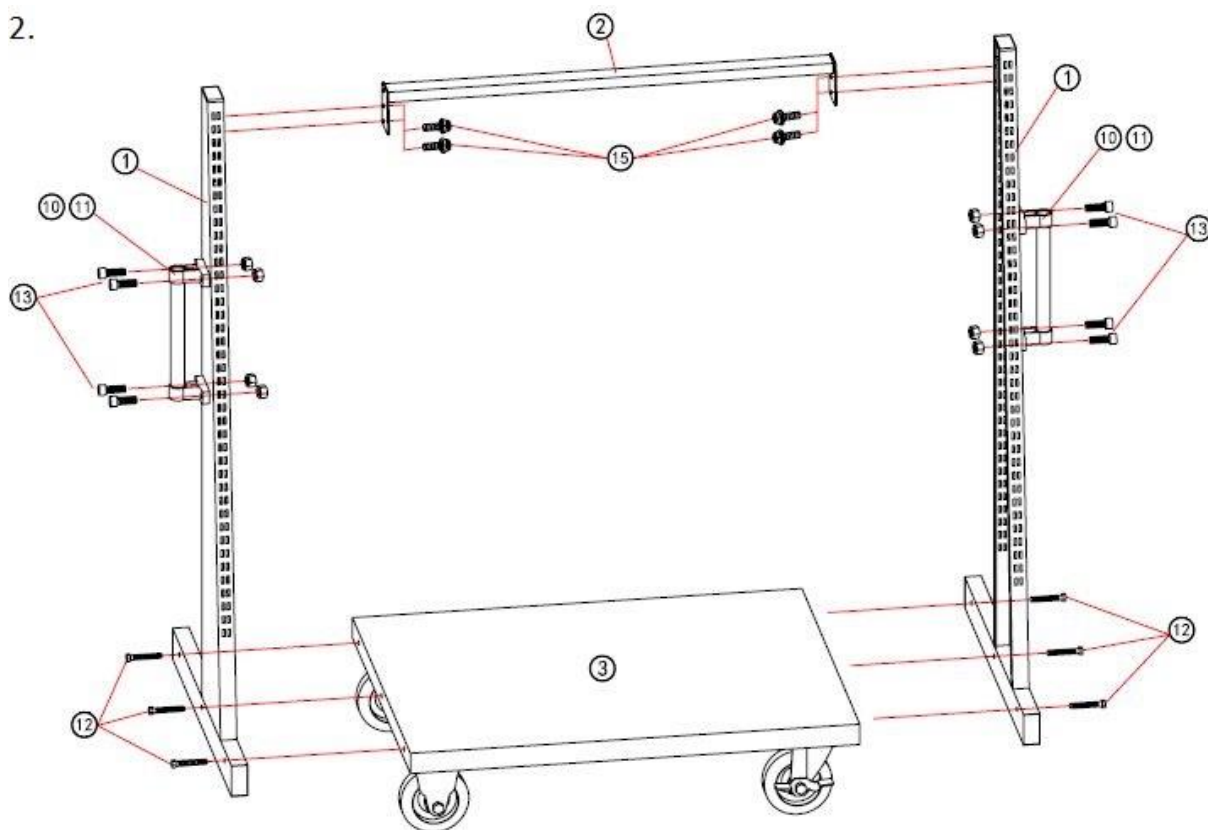

Návod k montáži pro Pojízdňý stojan na boxy

Katalogové číslo: 186090, 186091

Montážní postup

2.

3.