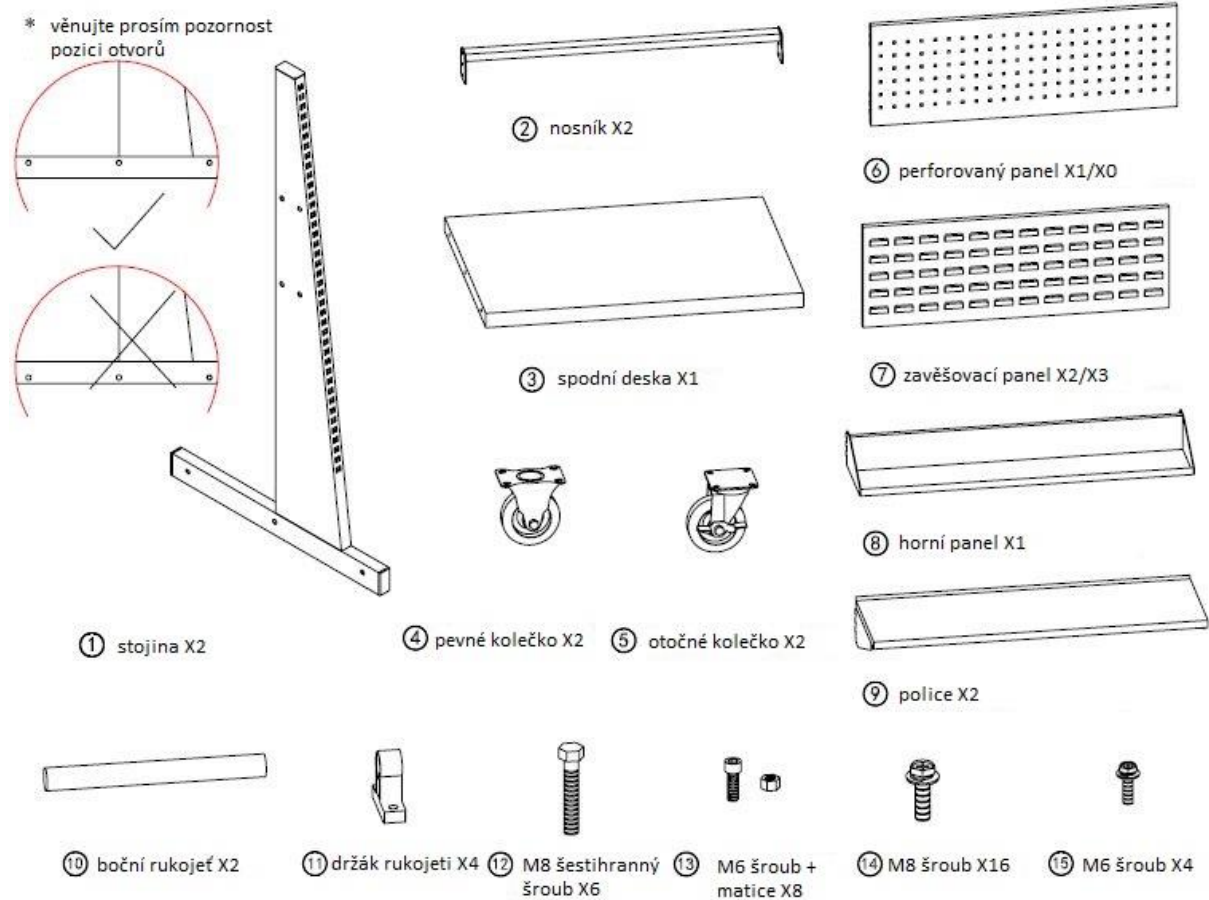

Návod k montáži pro Pojízdňý stojan na boxy

Katalogové číslo: 186090, 186091

Montážní postup

2.

3.